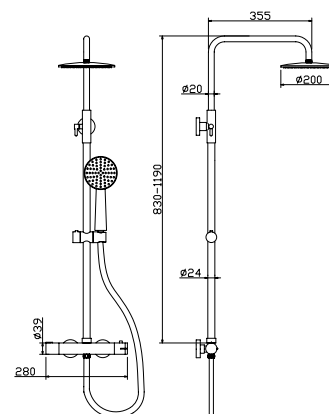

LH-CL013

Coluna de duche completa

Complete shower column set

Columna de ducha completa

230,00 €

TERMOSTÁTICA | THERMOSTATIC | TERMOSTÁTICA

LH-CL013-PR

Preto mate | Matt black | Negro mate

265,00 €

TERMOSTÁTICA | THERMOSTATIC
| TERMOSTÁTICA