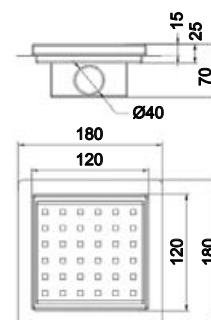

LH-SQF-SQ01-12

Calha de duche 120x120mm com grelha SQ01 - perfurada

Shower rail 120x120mm with SQ01 grid - perforated

Canaleta de ducha 120x120mm con rejilla SQ01 - perforada

56,00 €