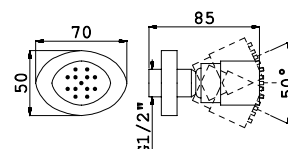

LH-LCH001

Tomada de água em latão
Brass water connection
Codo de salida en latón
17,00 €