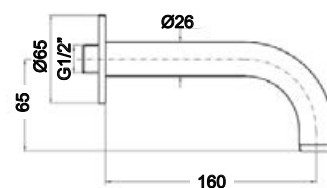

LH-PB02

Bica alta com base de fixação
High spout with fixing base
Caño alto con base de fijación
119,00 €

LH-PB03

Bica minimalista à parede
Wall minimalist spout
Caño minimalista, aplicación mural
45,00 €