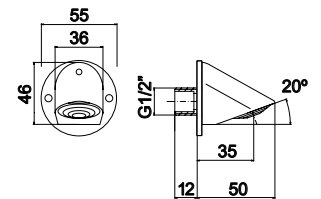

LH-TC3-EO

Chuveiro com limitador de caudal 6 lts / minuto

Shower head with flow limiter device 6 lts / minute

Ducha con limitador de caudal 6 lts / minuto

31,00 €