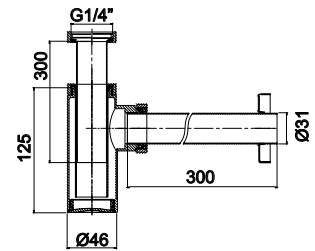

LH-SCC

Sifão de bidé 1" 1/4 para VDA

Bidet siphon 1" 1/4 for pop up waste

Sifón de bidé 1" 1/4 para vaciador automático

24,00 €