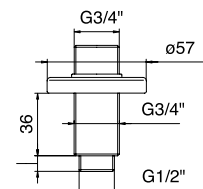

LH-9435

Base de fixação à bancada para Kit de chuveiro industrial
Fixing base for pre-dishwashing showers and swinging spout
Base de fijación a la bancada para Kit de ducha industrial
30,00 €

LH-MI1

Mola para LH-TI1900
Spring for item LH-TI1900
Resorte para LH-TI1900
70,00 €