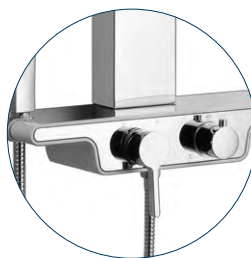

32,00 €

SISTEMAS DE DUCHE

SHOWER COLUMNS | COLUMNAS DE DUCHA

LH-CL020

Coluna de duche em A1304 com hidromassagem

SS304 hydromassage shower column

Columna de ducha con hidromasaje en A1304

259,00 €