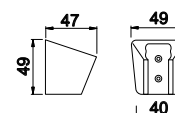

LH-CHM016-C

Chuveiro + Suporte Atis para bidé em ABS cromo
Atis shutt-off spray+bracket in chrome
7,00 €