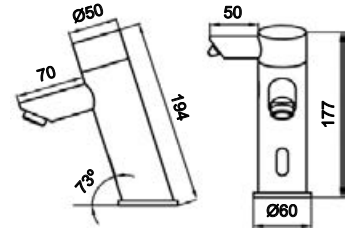

LH-S002

Torneira electrónica lavatório com dispensador sabão líquido - 220V ou Pilha 6V
Electronic basin tap with liquid soap dispenser - 220V or 6V battery
Grifo Electronico lavabo con dispensador de jabon - 220v o Pilas 6V
236,00 €