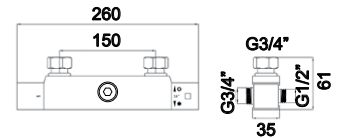

LH-2015-IN

Misturadora termostática de chuveiro com inversor integrado
Shower thermostatic mixer with integrated diverter
Mezclador termostático de ducha con inversor integrado
120,00 €

LH-2016-I

Misturadora termostática de chuveiro
Shower thermostatic mixer
Mezclador termostático de ducha
95,00 €