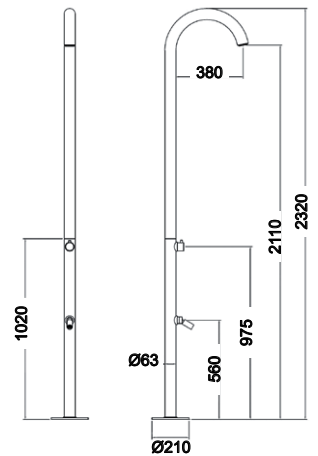

LH-CL1099
Sistema de ducha para exterior
Outdoor shower system
Sistema de ducha exterior
1.345,00 €

RAMPAS DE DUCHE

SHOWER RAILS | BARRAS DE DUCHA

LH-R012

Rampa de duche Slim-2 completa branco / cromo
Slim-2 white / chrome shower rail complete set
Barra de ducha Slim-2 blanco / cromo completa
40,00 €