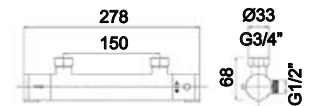

LH-2016-S

Misturadora termostática de chuveiro
Shower thermostatic mixer
Mezclador termostático de ducha
95,00 €