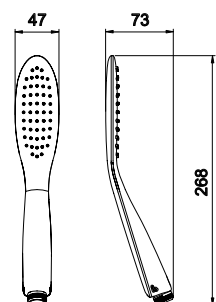

- **LH-CHM032-B**
  Chuveiro em ABS 1 função branco cromo
  ABS hand shower 1 jet spray white chrome
  Ducha de mano en ABS 1 jet blanco cromo
  12,00 €

100

- **LH-CHM032-P**
  Chuveiro em ABS 1 função preto cromo
  ABS hand shower 1 jet spray black chrome
  Ducha de mano en ABS 1 jet negro cromo
  13,00 €

100

- **LH-CHM033-B**
  Chuveiro em ABS 1 função branco cromo
  ABS hand shower 1 jet spray white chrome
  Ducha de mano en ABS 1 jet blanco cromo
  11,00 €

50

- **LH-CHM033-P**
  Chuveiro em ABS 1 função preto cromo
  ABS hand shower 1 jet spray black chrome
  Ducha de mano en ABS 1 jet negro cromo
  13,00 €

100