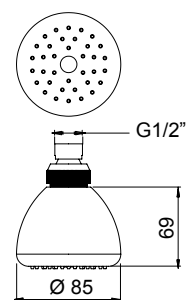

LH-CH014ABS
Chuveiro em ABS
ABS shower head
Rociador en ABS
20,00 €

LH-CHD01

Chuveiro em ABS 5 funções
ABS shower head with 5 jet sprays
Rociador en ABS con 5 funciones
59,00 €

LH-CHD04

Chuveiro em ABS
ABS shower head
Rociador en ABS
11,00 €