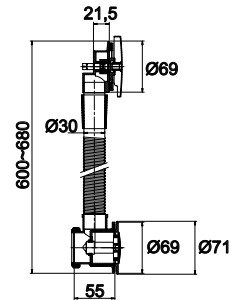

LH-VB001C

Válvula de banheira clic clac em latão + curva de PVC

Brass click clac tub drain + PVC curve

Válvula de desagüe clic-clac 1" 1/4 en latón + curva en PVC

30,00 €