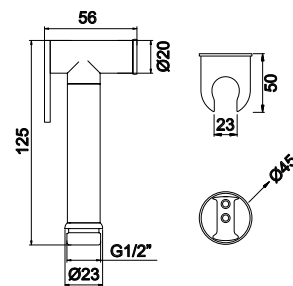

LH-SHM003-KIT-PR

Monocomando com suporte para chuveiro de bidé

Single lever with bidet shower bracket

Monomando con soporte de ducha para bidé

92,00 €