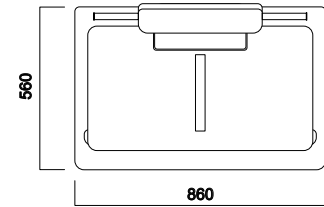

LH-BA006

Fraldário de parede

Wall diaper changer

Cambiador de pañales de pared

240,00 €