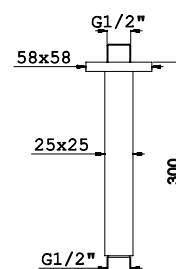

LH-A1003-30

Braço de chuveiro em latão cromado

Chrome brass shower arm

Braço para ducha en latón cromo

27,00 €

LH-A1004-I-10

Braço de chuveiro em Al304 cromado

Chrome SS304 shower arm

Braço para ducha en Al304 cromo

19,00 €

LH-A1004-20

Braço de chuveiro em latão cromado

Chrome brass shower arm

Braço para ducha en latón cromo

28,00 €

LH-A1004-I-20

Braço de chuveiro em Al304 cromado

Chrome SS304 shower arm

Braço para ducha en Al304 cromo

21,00 €

LH-A1004-I-20-PR

Preto mate | *Matt black* | *Negro mate*

23,00 €

LH-A1004-30

Braço de chuveiro em latão cromado

Chrome brass shower arm

Braço para ducha en latón cromo

32,00 €