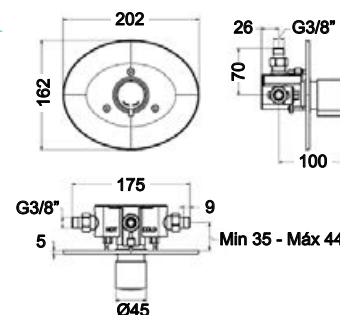

LH-T813230
Misturadora de duche temporizada 25" a 3 bar
Wall mounted self closing push button shower mixer 25" at 3 bar
Mezcladora de ducha temporizado 25" a 3 bar
255,00 €

LH-T814230
Misturadora chuveiro temporizada 25" a 3 bar de embutir
Concealed wall mounted self closing push button shower mixer 25" at 3 bar
Mezcladora mural empotrable temporizado 25" a 3 bar
279,00 €