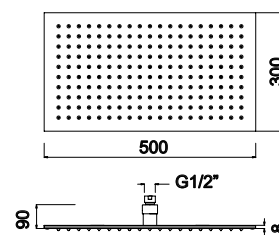

LH-CH012

Chuveiro em latão
Brass shower head
Rociador en latón
395,00 €