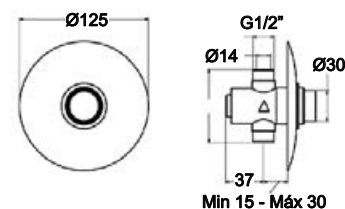

LH-KSA3236

Kit de misturadora de duche temporizada 15" a 3 bar

Set self closing mixer 15" at 3 bar

Kit de mezcladora de ducha temporizado 15" a 3 bar

410,00 €

LH-KSA3236-30

Kit de misturadora de duche temporizada 25" a 3 bar

Set self closing mixer 25" at 3 bar

Kit de mezcladora de ducha temporizado 25" a 3 bar

415,00 €

LH-T813230

Misturadora de duche temporizada 25" a 3 bar

Wall mounted self closing push button shower mixer 25" at 3 bar

Mezcladora de ducha temporizado 25" a 3 bar

255,00 €

LH-T814230

Misturadora chuveiro temporizada 25" a 3 bar de embutir

Concealed wall mounted self closing push button shower mixer 25" at 3 bar

Mezcladora mural empotrable temporizado 25" a 3 bar

279,00 €

LH-8020-EO

Torneira de duche temporizada simples

External self closing shower tap

Grifo de ducha temporizado

47,80 €

LH-T005

Torneira chuveiro de embutir 15" a 3 bar

Concealed self closing shower tap, 15" at 3 bar

Grifo de ducha empotrable temporizado 15" a 3 bar

69,00 €