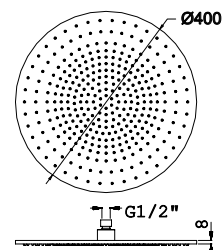

LH-CH004-25

Chuveiro em latão
Brass shower head
 Rociador en latón
98,00€

LH-CH004-30

Chuveiro em latão
Brass shower head
 Rociador en latón
160,00 €

LH-CH004-40

Chuveiro em latão
Brass shower head
Rociador en latón
295,00 €