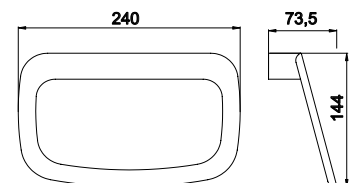

50

LH-MO006

Prateleira com toalheiro MOON 600 mm

Shelf with towel rail MOON 600 mm

Repisa con toallero MOON 600 mm

65,00 €

LH-LUNA-KIT

Kit Toalheiro LUNA
Towel rail kit LUNA
Kit toallero LUNA
118,00 €

LH-LU001

Toalheiro LUNA 640 mm
Towel rail LUNA 640 mm
Toallero LUNA 640 mm
35,00 €

LH-LU002

Toalheiro LUNA 490 mm
Towel rail LUNA 490 mm
Toallero LUNA 490 mm
33,00 €

LH-LU003

Toalheiro de argola LUNA
Towel ring LUNA
Toallero de aro LUNA
29,00 €