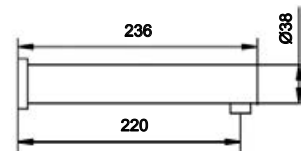

TORNEIRAS DE SENSOR ELETRÓNICAS

ELECTRONIC SENSOR TAPS | GRIFOS ELECTÓNICOS

LH-S001

Torneira electrónica lavatório - 220V ou Pilha 6V
Infrared electronic basin tap - 220V or 6V battery
Grifo Electronico de lavabo - 220V o Pilas 6V
160,00 €

LH-S002

Torneira electrónica lavatório com dispensador sabão líquido - 220V ou Pilha 6V
Electronic basin tap with liquid soap dispenser - 220V or 6V battery
Grifo Electronico lavabo con dispensador de jabon - 220v o Pilas 6V
236,00 €

LH-S003

Torneira electrónica lavatório alto - 220V ou Pilha 6V
Infrared electronic basin tap for free-standing basins - 220V or 6V
Grifo Electronico de lavabo alto - 220V o Pilas 6V
245,00 €

LH-S004

Torneira electrónica lavatório à parede - Pilha 6V
Wall-mounted electronic washbasin tap - 6V battery
Grifo Electronico de lavabo de pared - Pilas 6V
160,00 €

LH-S005

Torneira electrónica urinol de embutir - 220V ou Pilha 6V
Infrared concealed urinal tap - 220V or 6V
Fluxometro electronico empotrado para urinario - 220V o Pilas 6V
165,00 €

LH-S006

Torneira electrónica urinol de exterior - Pilha 6V
Electronic urinal tap - 6V battery
Fluxometro electronico para urinario - Pilas 6V
98,00 €