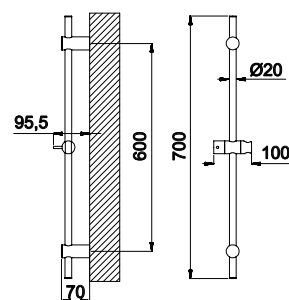

Barra de ducha en latón

72,00 €

LH-R004

Rampa de duche simples em latão

Brass shower rail

Barra de ducha en latón

62,00 €

LH-R004-SA