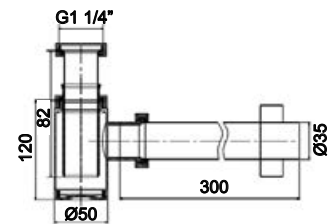

LH-SG

Sifão de garrafa 1" 1/4 para VDA

Sink siphon 1" 1/4 for pop up waste

Sifón de botella 1" 1/4 para vaciador automático

18,00 €