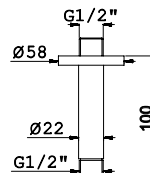

LH-A1002-I-40-PR

Preto mate | *Matt black* | *Negro mate*

37,00 €

LH-A1003-I-10

Braço de chuveiro em Al304 cromado

Chrome SS304 shower arm

Braço para ducha en Al304 cromo

15,00 €