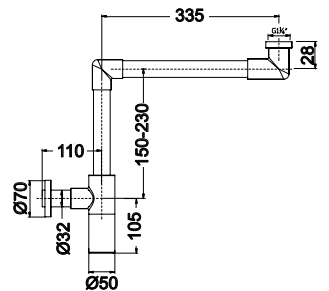

LH-SCZ

Sifão de lavatório 1" 1/4 para VDA em zinco

Zink sink siphon 1" 1/4 for pop up waste

Sifón de lavabo 1" 1/4 para vaciador automático en zinc

22,00 €