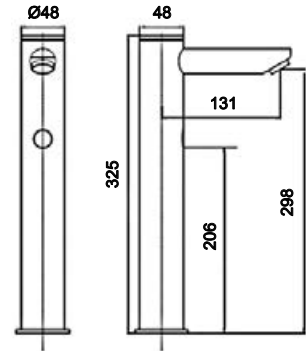

LH-S003

Torneira electrónica lavatório alto - 220V ou Pilha 6V
Infrared electronic basin tap for free-standing basins - 220V or 6V
Grifo Electronico de lavabo alto - 220V o Pilas 6V
245,00 €