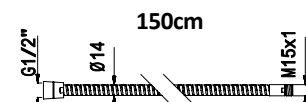

LH-B03-175

Ligação chuveiro Satilux cromo 1/2" x 1/2" F cônica
Satilux shower hose gray metalized 1/2" x 1/2" F conical
Flexo Satilux de ducha cromo 1/2" x 1/2" cônica
11,00 €

LH-B03-175-PR

Preto mate / Matt black / Negro mate
11,00 €

LH-5811

Ligação em nylon para monocomando cozinha extraível com peso
Black nylon pull out sink hose with weight
Flexo en nylon negro para monomando de cocina extraíble y peso
7,50 €

LH-5811L

Ligação dupla agrafagem para monocomando cozinha extraível e peso
Double lock pull out sink hose with weight
Flexo con doble grapado para monomando de cocina extraíble y peso
9,00 €

LH-5811S

Ligação Magiflex em Aço Inox para monocomando cozinha extraível em Blister
Blister SS spring pull out sink hose
Flexo Magicflex en acero inoxidable para monomando de cocina extraíble en blister
24,00 €

LH-5811S-B

Ligação Magiflex em Aço Inox para monocomando cozinha extraível e peso em chumbo em Blister
Blister SS spring pull out sink hose with lead weight
Flexo Magicflex en acero inoxidable para monomando de cocina extraíble y peso en plomo en blister
28,00 €

LH-BI1

Flexível
Flexible hose
Flexo
26,00 €

LH-BI1-200

Flexível
Flexible hose
Flexo
45,00 €