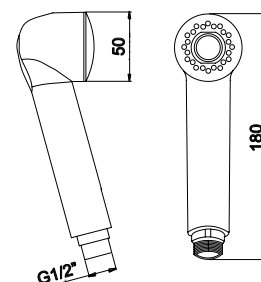

LH-DC001CR

Chuveiro extensível Evolution cromo

Evolution pull out sink shower in chrome

Teleducha extensible Evolution para monomando de cocina cromo

15,00 €

LH-DC003CR

Chuveiro extensível Eco cromo

Pull out sink shower Eco in chrome

Teleducha extensible Eco cromo

6,00 €

LH-79CH

Chuveiro para monocomando de cozinha LH-79CR

Shower for mixer LH-79CR

Ducha para monomando de cocina LH-79CR

34,00 €

[SOB CONSULTA](#) | [UPON REQUEST](#) | [BAJO PETICIÓN](#)

LH-7008CH

Chuveiro extensível para monocomando de cozinha LH-7008

Extensible shower for mixer LH-7008

Ducha extensible para monomando de cocina LH-7008

19,00 €

[SOB CONSULTA](#) | [UPON REQUEST](#) | [BAJO PETICIÓN](#)

LH-201CH

Chuveiro para monocomando de cozinha LH-201

Shower for mixer LH-201

Ducha para monomando de cocina LH-201

55,00 €

[SOB CONSULTA](#) | [UPON REQUEST](#) | [BAJO PETICIÓN](#)

LH-CHI1

Chuveiro industrial

Industrial shower

Ducha industrial

115,00 €