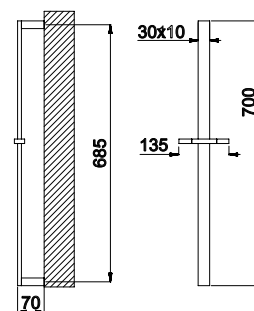

LH-R003

Rampa de duche simples em latão

Brass shower rail

Barra de ducha en latón

72,00 €