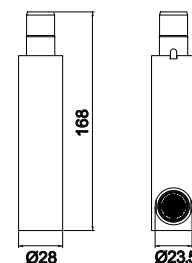

LH-201CH

Chuveiro para monocomando de cozinha LH-201

Shower for mixer LH-201

Ducha para monomando de cocina LH-201

55,00 €

[SOB CONSULTA](#) | [UPON REQUEST](#) | [BAJO PETICIÓN](#)