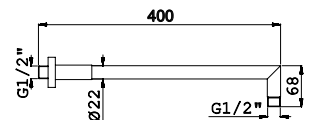

LH-A1001-40
Braço de chuveiro em latão cromado
Chrome brass shower arm
Braço para ducha en latón cromo
35,00 €

50

LH-A1001-I-40
Braço de chuveiro em A1304 cromado
Chrome SS304 shower arm
Braço para ducha en A1304 cromo
26,00 €

25

LH-A1001-I-40-PR
Preto mate / Matt black / Negro mate
Em A1304 / SS304 / En A1304
29,00 €

25