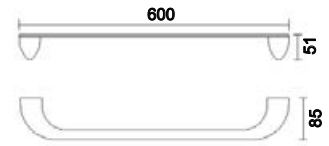

LH-MA002

Toalheiro MARI 450 mm
Towel rail MARI 450 mm
Toallero MARI 450 mm
56,00 €

LH-MA003

Toalheiro MARI 315 mm
Towel rail MARI 315 mm
Toallero MARI 315 mm
48,00 €

LH-MA004

Porta rolo MARI
Toilet paper holder MARI
Portarrollos MARI
35,00 €