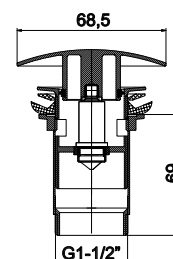

LH-V004C

Válvula automática 1" 1/4 em latão

Brass pop up waste 1" 1/4

Válvula para vaciador automático 1" 1/4 en latón

14,00 €