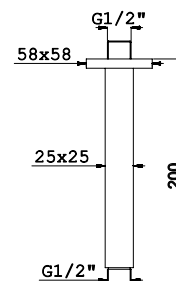

21,00 €

LH-A1004-I-20-PR

Preto mate | *Matt black* | *Negro mate*

23,00 €

LH-A1004-30

Braço de chuveiro em latão cromado

Chrome brass shower arm

Braço para ducha en latón cromo