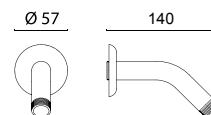

LH-A1011-14

Braço de chuveiro em latão cromado

Chrome brass shower arm

Braço para ducha en latón cromo

13,50 €