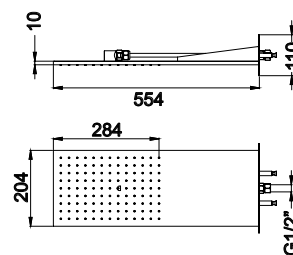

LH-CH023

Chuveiro de parede em Al304
Wall-mounted SS304 shower head
Rociador de pared en Al304
340,00 €