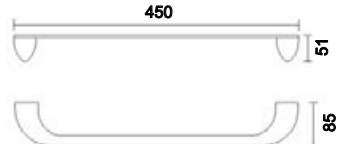

LH-MA002

Toalheiro MARI 450 mm
Towel rail MARI 450 mm
Toallero MARI 450 mm
56,00 €

LH-MA003

Toalheiro MARI 315 mm
Towel rail MARI 315 mm
Toallero MARI 315 mm
48,00 €

LH-MA004

Porta rolo MARI
Toilet paper holder MARI
Portarrollos MARI
35,00 €