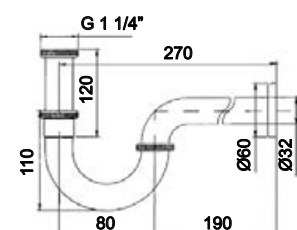

LH-SC-PR

Sifão de lavatório 1" 1/4 para VDA

Sink siphon 1" 1/4 for pop up waste

Sifón de lavabo 1" 1/4 para vaciador automático

35,00 €

LH-SCC

Sifão de bidé 1" 1/4 para VDA

Bidet siphon 1" 1/4 for pop up waste

Sifón de bidé 1" 1/4 para vaciador automático

24,00 €

LH-SG

Sifão de garrafa 1" 1/4 para VDA

Sink siphon 1" 1/4 for pop up waste

Sifón de botella 1" 1/4 para vaciador automático

18,00 €

LH-SQ

Sifão de lavatório 1" 1/4 para VDA

Sink siphon 1" 1/4 for pop up waste

Sifón de lavabo 1" 1/4 para vaciador automático

34,00 €

LH-SS

Sifão de bidé tipo S 1" 1/4 para VDA

Sink siphon S type 1" 1/4 for pop up waste

Sifón de bidé tipo S 1" 1/4 para vaciador automático

12,00 €