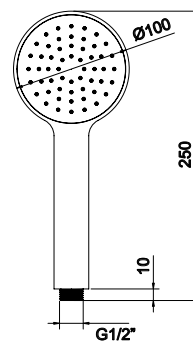

LH-CHM041

Chuveiro em ABS 1 função

ABS hand shower 1 jet spray

Ducha de mano en ABS 1 jet

6,00 €

LH-CHM041-PR

Preto mate / Matt black / Negro mate

7,00 €