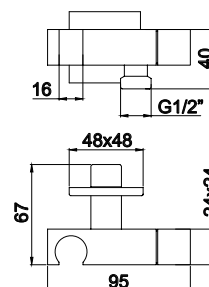

21,00 €

LH-SHT002

Torneira com suporte para chuveiro de sanita/bidé

Toilet/bidet shower faucet with hand shower holder

Grifo con soporte para ducha de sanitario/bidé

26,00 €

LH-SHT003

Torneira com suporte para chuveiro de sanita/bidé
Toilet/bidet shower faucet with hand shower holder
Grifo con soporte para ducha de sanitario/bidé
24,00 €