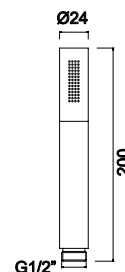

LH-CHM010A

Chuveiro em latão 1 função
Brass hand shower with 1 jet spray
Ducha de mano en latón 1 jet
39,00 €

100

LH-CHM011

Chuveiro em latão 1 função
Brass hand shower with 1 jet spray
Ducha de mano en latón 1 jet
15,60 €

100

LH-CHM011A

Chuveiro em latão 1 função com anti calcário
Brass hand shower with 1 jet spray with anti limestone
Ducha de mano en latón 1 jet con anti caliza
21,00 €

100

LH-CHM011A-PR

Preto mate / Matt black / Negro mate
Com anti calcário / With anti limestone / Con anti caliza
24,00 €

100

LH-CHM013

Chuveiro clássico em latão 1 função
Classic brass hand shower with 1 jet spray
Ducha de mano clásica en latón 1 jet
28,00 €

50