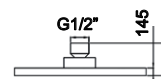

LH-CH016ABS-PR

Chuveiro em ABS preto mate
Matte black ABS shower head
Rociador en ABS negro mate
30,00 €