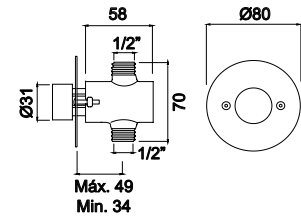

LH-T006

Torneira chuveiro externa 15" a 3 bar

External shower tap, 15" at 3 bar

Grifo exterior mural de ducha temporizado 15" a 3 bar

70,00 €