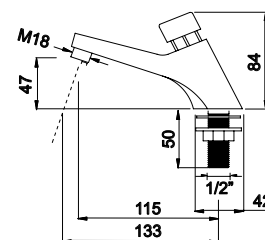

LH-T012-EO

Torneira de lavatório temporizada 15" a 3 bar

Wash basin mixer, 15" at 3 bar

Grifo de lavabo temporizado 15" a 3 bar

97,00 €