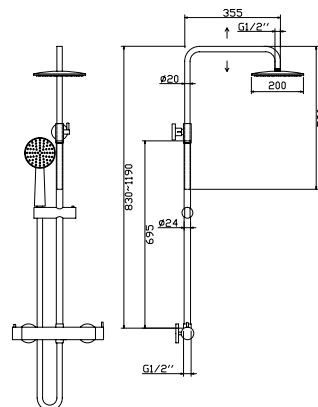

LH-CL013-PR

Preto mate | Matt black | Negro mate

265,00 €

TERMOSTÁTICA | THERMOSTATIC
| TERMOSTÁTICA

LH-CL016
Coluna de duche completa
Complete shower column set
Columna de ducha completa
185,00 €

● **LH-CL016-PR**
Preto mate / *Matt black / Negro mate*
215,00 €