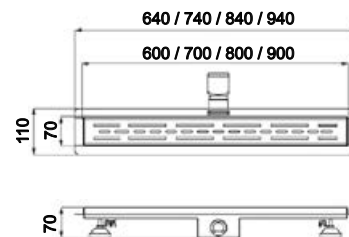

LH-LSF-TP01-70

700x70x25mm
 99,00 €

LH-LSF-TP01-80

800x70x25mm
 109,00 €

LH-LSF-TP01-90

900x70x25mm
 115,00 €

LH-LSF-TP01-60P

Calha horizontal à parede 600x75mm com grelha TP01 - dupla função (lisa/tijoleira)