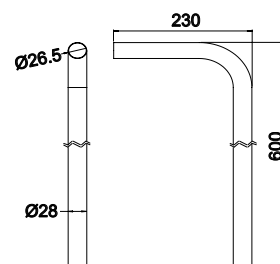

LH-T016-EO-T

Tubo de descarga exterior
Outside discharge tube
Tubo de descarga exteri
40,00 €