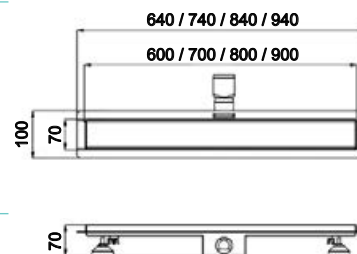

LH-LSF-TP01-70

700x70x25mm
 99,00 €

LH-LSF-TP01-80

800x70x25mm
 109,00 €

LH-LSF-TP01-90

900x70x25mm
 115,00 €

LH-LSF-TP01-60P

Calha horizontal à parede 600x75mm com grelha TP01 - dupla função (lisa/tijoleira)