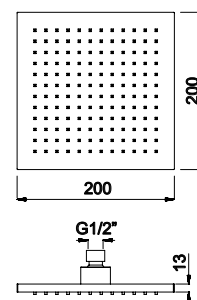

LH-CH016ABS-PR

Chuveiro em ABS preto mate
Matte black ABS shower head
Rociador en ABS negro mate
30,00 €

LH-CH002ABS-30

Chuveiro em ABS
ABS shower head
Rociador en ABS
84,00 €

LH-CH002ABS

Chuveiro em ABS
ABS shower head
Rociador en ABS
27,00 €