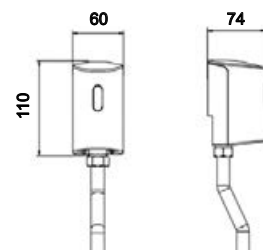

LH-S006

Torneira electrónica urinol de exterior - Pilha 6V
Electronic urinal tap - 6V battery
Fluxometro electronico para urinario - Pilas 6V
98,00 €