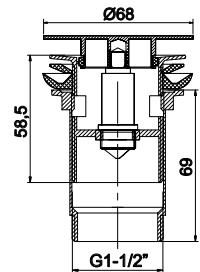

14,00 €

LH-V002C-P

Válvula 1" 1/4 click clac grande espelho plano em latão

Brass flat click clac pop up waste 1" 1/4

Válvula de desagüe clic-clac 1 1/4" espejo plano en latón

15,00 €

LH-V007C

Válvula 1" 1/4 clic clac em latão