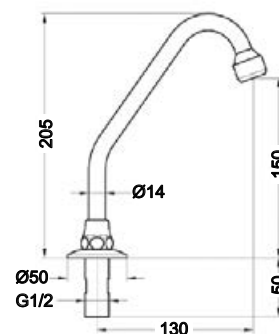

LH-PB02

Bica alta com base de fixação
High spout with fixing base
Caño alto con base de fijación
119,00 €

LH-PB03

Bica minimalista à parede
Wall minimalist spout
Caño minimalista, aplicación mural
45,00 €