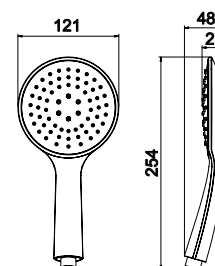

LH-CHM036

Chuveiro em ABS 3 funções
ABS hand shower 3 jets spray
Ducha de mano en ABS 3 jets
14,00 €