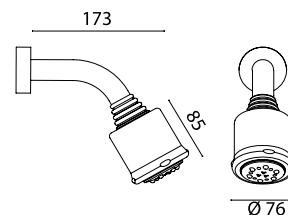

LH-CHD04

Chuveiro em ABS
ABS shower head
Rociador en ABS
11,00 €