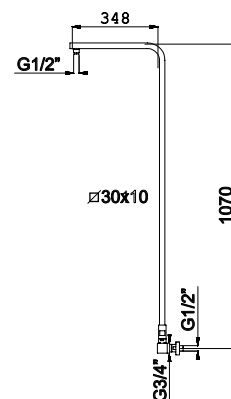

LH-CL003

Coluna de duche simples em latão

Single brass shower column

Columna de ducha simple en latón

205,00 €

LH-CL004-T

Coluna de duche simples em latão

Single brass shower column

Columna de ducha simple en latón

255,00 €

LH-CL004

Coluna de duche simples em latão

Single brass shower column

Columna de ducha simple en latón

225,00 €