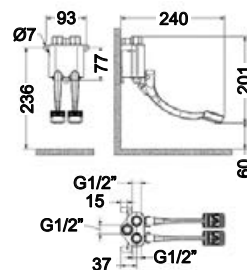

LH-P06

Misturadora pedal de pressão progressiva para montagem à parede

Foot progressive mixer, wall mounted kind

Mezclador pedal progresiva de presión, aplicacion mural

268,00 €