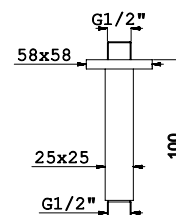

Braço para ducha en latón cromo

27,00 €

LH-A1004-I-10

Braço de chuveiro em Al304 cromado

Chrome SS304 shower arm

Braço para ducha en Al304 cromo

19,00 €

LH-A1004-20