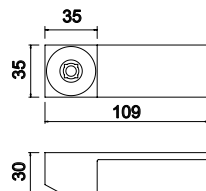

LK35-30

Manípulo de monocomando 9 x 9

Handle 9 x 9

Mando para lavabo 9 x 9

6,60 €