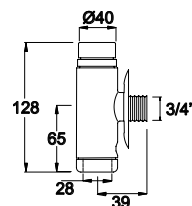

LH-T016-EO

Fluxometro exterior de 3/4" para sanita 8" a 3 bar
External flush, 8" at 3 bar
Fluxor exterior temporizado 8" at 3 bar con
105,00 €