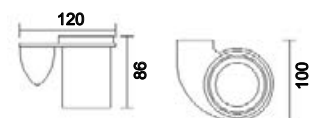

LH-MA006

Porta escova de dentes MARI
Toothbrush holder MARI
Puerta cepillo de dientes MARI
32,00 €