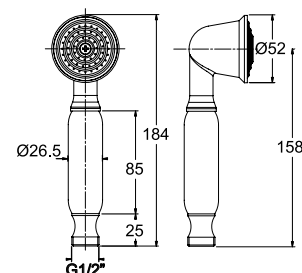

LH-CHM010A

Chuveiro em latão 1 função
Brass hand shower with 1 jet spray
Ducha de mano en latón 1 jet
39,00 €

100

LH-CHM011

Chuveiro em latão 1 função
Brass hand shower with 1 jet spray
Ducha de mano en latón 1 jet
15,60 €

100

LH-CHM011A

Chuveiro em latão 1 função com anti calcário
Brass hand shower with 1 jet spray with anti limestone
Ducha de mano en latón 1 jet con anti caliza
21,00 €

100

LH-CHM011A-PR

Preto mate / Matt black / Negro mate
Com anti calcário / With anti limestone / Con anti caliza
24,00 €

100

LH-CHM013

Chuveiro clássico em latão 1 função
Classic brass hand shower with 1 jet spray
Ducha de mano clásica en latón 1 jet
28,00 €

50