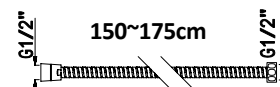

LH-B03-50-C

Ligação cromada não extensível
Chrome hose link not extendable
Flexo cromado no extensível
3,40 €

50

LH-B03-100-C-AT

Ligação cromada não extensível com anti-torção
Chrome hose link not extendable with anti-torsion
Flexo cromado no extensível con anti-torsión
5,60 €

50

LH-B03-150~175-CR

Ligação de chuveiro dupla agrafagem cromada em Al201 com porcas e acessórios em latão cromo
SS201 chrome double lock shower with chrome brass nuts and fittings
Flexo de ducha de doble grapado cromo en Al201 con tuercas y accesorios de latón cromo
5,50 €

50

LH-B03-150~175-PO

Ligação em Al201 polida
SS201 polished shower hose
Flexo de ducha pulido
4,50 €

50

LH-B03-175-PJG

Ligação de chuveiro dupla agrafagem polida em aço inox 201 com porcas e acessórios em latão
SS201 polished double lock shower hose with chrome brass nuts and fittings
Flexo de ducha de doble grapado pulido en Al201 con tuercas y accesorios de latón cromo
4,50 €

50

LH-B03-150

Ligação chuveiro Satilux cromo 1/2" x 1/2" F cônica
Satilux shower hose gray metalized 1/2" x 1/2" F conical
Flexo Satilux de ducha cromo 1/2" x 1/2" cônica
10,00 €

50