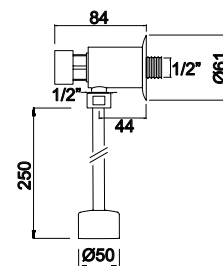

LH-T001-EO

Torneira de urinol temporizado 8" a 3 bar (torneira+tubo+corpo)
External urinal tap, 8" at 3 bar (faucet+tube+body)
Grifo de urinario temporizado 8" a 3 bar (grifo+tubo+cuerpo)
57,90 €