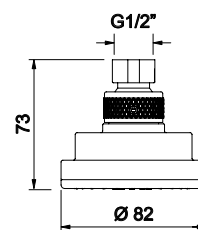

LH-CHD08

Chuveiro em zinco
Zinc shower head
Rociador en zinc
11,00 €