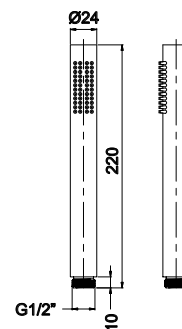

LH-CHM013

Chuveiro clássico em latão 1 função
Classic brass hand shower with 1 jet spray
Ducha de mano clásica en latón 1 jet
28,00 €

50