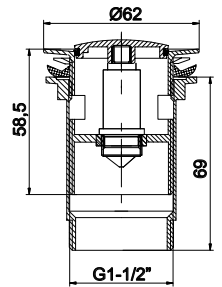

LH-V001C-R

Válvula 1" 1/4 click clac, sem respiro em latão

Brass click clac pop up waste, without overflow

Válvula de desagüe clic-clac 1 1/4" sin desbordamiento en latón

13,00 €