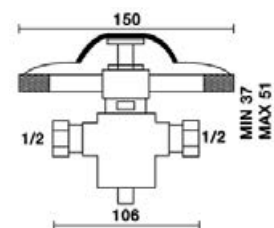

LH-T001

Torneira de urinol temporizado 8" a 3 bar

External urinal tap, 8" at 3 bar

Grifo de urinario temporizado 8" a 3 bar

70,00 €