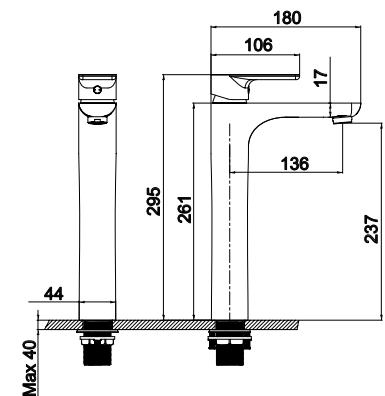

LH-2211

Monocomando de lavatório alto cromado
Chrome basin mixer for free standing basin

Monomando de lavabo alto cromo

125,00 €

LH-2211-PR

Monocomando de lavatório alto preto
Black basin mixer for free standing basin

Monomando de lavabo alto negro

130,00 €

LH-2215

Monocomando de lavatório alto cromado
Chrome basin mixer for free standing basin

Monomando de lavabo alto cromo

145,00 €