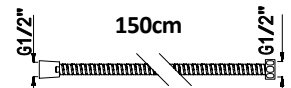

LH-PD46751

Ligação de chuveiro com sistema antigota

Anti-drop shower hose system for bath mixer

Sistema Anti Drop para monomando Baño

146,00 €

LH-B05-150

Ligação chuveiro Magicflex em aço inox 1/2" x 1/2"F cônica

Magicflex shower hose in SS spring 1/2" x 1/2"F conical

Flexo Magicflex en SS spring 1/2" x 1/2"F cônica

27,00 €

LH-B05-150-B

Ligação chuveiro Magicflex aço inox 1/2" x 1/2"F em Blister

Blister Magicflex shower hose in SS spring 1/2" x 1/2"F conical

Flexo Magicflex en SS spring 1/2" x 1/2"F cônica en blister

31,00 €