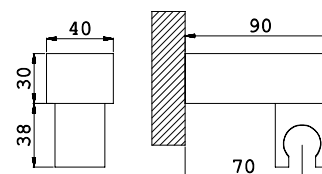

LH-SC006-PR

Preto mate | *Matt black* | *Negro mate*

9,00 €