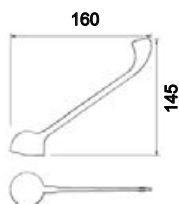

Espejo cuadrado rugoso (no cromado)

3,60 €

LK-T03

Manípulo hospitalar para castelo 8 x 20

Clinic handle 8 x 20

Mando largo para castillo 8 x 20

6,10 €

LK35-23