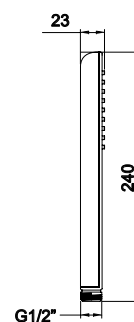

LH-CHM035-P

Chuveiro em ABS 1 função preto cromo
ABS hand shower 1 jet spray black chrome
Ducha de mano en ABS 1 jet negro cromo
15,00 €