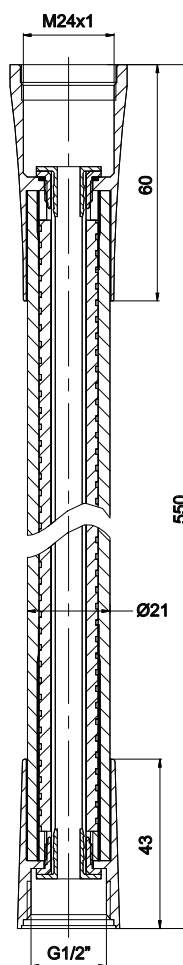

LH-BICAFL03

Bica de cozinha flexível em PEX - preto
Flexible kitchen spout in PEX - black
Boquilla de cocina flexible en PEX - negro
28,60 €

LH-BICAFL00

Roxa / Purple / Púrpura
30,60 €

LH-BICAFL01

Amarela / Yellow / Amarilla
30,60 €

LH-BICAFL02

Vermelha / Red / Rojo
30,60 €

LH-BICAFL04

Rosa / Pink / Rosa
30,60 €

LH-BICAFL05

Branca / White / Blanco
30,60 €

LH-BICAFL06

Azul / Blue / Azul
30,60 €

LH-BICAFL07

Cinza / Grey / Gris
30,60 €

LH-BICAFL08

Verde / Green / Verde
30,60 €

① Porca M24x1 em latão
Brass nut M24x1
Tuerca M24x1 en latón

② Acessórios de inserção em latão
Brass inserts accessories
Accesorios de inserción en latón

③ Conexão em latão
Brass connection
Conexión en latón

④ Tubo interior em Pex
Pex inner tube
Tubo interior en Pex

⑤ Mola interna em aço inox 304
304 stainless steel inner spring
Resorte interior de acero inoxidable 304

⑥ Tubo exterior em silicone
Silicon exterior tube
Tubo exterior de silicona

⑦ Porca de 1/2 em latão
1/2 brass nut
Tuerca de 1/2 en latón