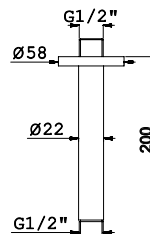

LH-A1003-I-20-PR

Preto mate | *Matt black* | *Negro mate*

20,00 €