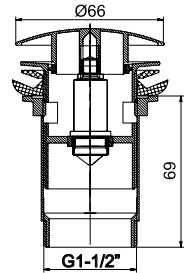

LH-V002C-PR

Válvula 1" 1/4 clic clac em latão

Brass click clac pop up waste

Válvula de desagüe clic-clac 1" 1/4 en latón

15,00 €