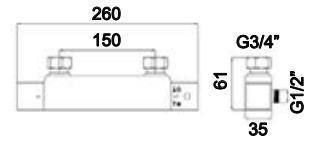

LH-BI1

Flexível
Flexible hose
Flexo
26,00 €

LH-BI1-200

Flexível
Flexible hose
Flexo
45,00 €

MISTURADORAS TERMOSTÁTICAS

THERMOSTATIC MIXERS | MEZCLADORES TERMOSTÁTICOS

LH-2015-I

Misturadora termostática de chuveiro
Shower thermostatic mixer
 Mezclador termostático de ducha
110,00 €