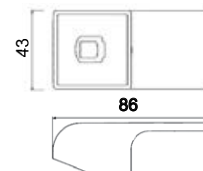

LH-EQ1-BT

Espelho quadrado em bruto (não cromado)

Rough square mirror (not chrome)

Espejo cuadrado rugoso (no cromado)

3,60 €

LK-T03

Manípulo hospitalar para castelo 8 x 20

Clinic handle 8 x 20

Mando largo para castillo 8 x 20

6,10 €

LK35-23

Manípulo de monocomando 9 x 9 hospitalar

Clinic handle 9 x 9

Mando largo para lavabo 9 x 9

6,70 €

LK40-60

Manípulo de monocomando 10 x 10 hospitalar

Clinic handle 10 x 10

Mando largo para lavabo 8 x 20

6,80 €

LK35-30

Manípulo de monocomando 9 x 9

Handle 9 x 9

Mando para lavabo 9 x 9

6,60 €

LK35-31

Manípulo de monocomando 9 x 9

Handle 9 x 9

Mando para lavabo 9 x 9

5,80 €