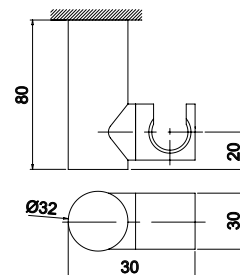

LH-SC004

Suporte de chuveiro em ABS

ABS shower holder

Soporte de ducha en ABS

4,50 €