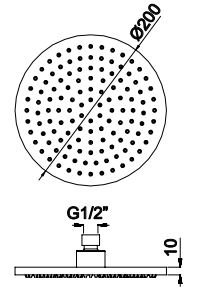

LH-CH002ABS-PR

Preto mate / Matt black / Negro mate
24,00 €

LH-CH004ABS-14

Chuveiro em ABS
ABS shower head
Rociador en ABS
16,00 €

LH-CH004ABS-15

Chuveiro em ABS
ABS shower head
Rociador en ABS
16,00 €

LH-CH004ABS
Chuveiro em ABS
ABS shower head
Rociador en ABS
18,00 €