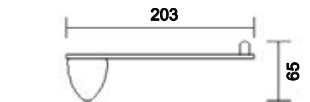

LH-MA002

Toalheiro MARI 450 mm
Towel rail MARI 450 mm
Toallero MARI 450 mm
56,00 €

LH-MA003

Toalheiro MARI 315 mm
Towel rail MARI 315 mm
Toallero MARI 315 mm
48,00 €

LH-MA004

Porta rolo MARI
Toilet paper holder MARI
Portarrollos MARI
35,00 €