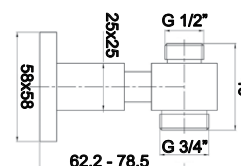

LH-V001C-M

Mecanismo clic clac em latão
Brass clic clac spring mechanism
Mecanismo clic clac en latón
2,85 €

SOB CONSULTA | UPON REQUEST | BAJO PETICIÓN