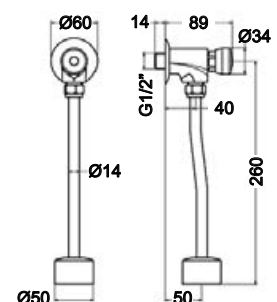

LH-T005-EO

Torneira chuveiro de embutir 15" a 3 bar

Built-in shower tap, 15" at 3 bar

Grifo de ducha mural empotrable temporizado 15" a 3 bar

47,50 €

LH-T006

Torneira chuveiro externa 15" a 3 bar

External shower tap, 15" at 3 bar

Grifo exterior mural de ducha temporizado 15" a 3 bar

70,00 €

LH-T006-EO

Torneira chuveiro externa 15" a 3 bar

External shower tap, 15" at 3 bar

Grifo exterior mural de ducha temporizado 15" a 3 bar

55,00 €

LH-T2115A

Torneira ao pavimento com fecho instantâneo

Floor tap with instant closing

Grifo de suelo con cierre instantáneo

132,00 €

LH-T001

Torneira de urinol temporizado 8" a 3 bar

External urinal tap, 8" at 3 bar

Grifo de urinario temporizado 8" a 3 bar

70,00 €