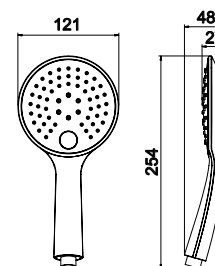

LH-CHM053

Chuveiro em ABS 1 função
ABS hand shower 1 jet spray
Ducha de mano en ABS 1 jet
8,00 €