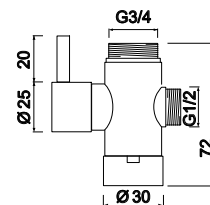

LH-CL003-ECO-INV

Inversor para coluna LH-CL003-ECO
Diverter for LH-CL003-ECO column
Inversor para columna LH-CL003-ECO
15,90 €

LH-CL003-SB

Suporte de aplicação à banheira para coluna LH-CL001 / LH-CL003
Application bracket for bath column LH-CL001 / LH-CL003
Soporte de aplicación a la bañera para columna LH-CL001 / LH-CL003
32,00 €

LH-CL004-ECO-INV

Inversor (bloco) completo para coluna LH-CL004-ECO
Diverter (complete) for LH-CL004-ECO column
Inversor (bloque) completo para columna LH-CL004-ECO
21,00 €

LH-CL004-SB

Suporte de aplicação à banheira para coluna LH-CL004
Application bracket for bath column LH-CL004
Soporte de aplicación a la bañera para columna LH-CL004
48,00 €

LH-V001C-M

Mecanismo clic clac em latão
Brass clic clac spring mechanism
Mecanismo clic clac en latón
2,85 €

SOB CONSULTA | UPON REQUEST | BAJO PETICIÓN

LH-V001C-VD

Vedante
Sealant
Sellador
0,50 €

SOB CONSULTA | UPON REQUEST | BAJO PETICIÓN