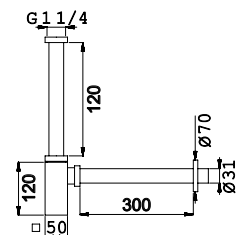

LH-SS

Sifão de bidé tipo S 1" 1/4 para VDA

Sink siphon S type 1" 1/4 for pop up waste

Sifón de bidé tipo S 1" 1/4 para vaciador automático

12,00 €