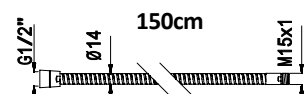

LH-5811L

Ligação dupla agrafagem para monocomando cozinha extraível e peso
Double lock pull out sink hose with weight
Flexo con doble grapado para monomando de cocina extraíble y peso
9,00 €