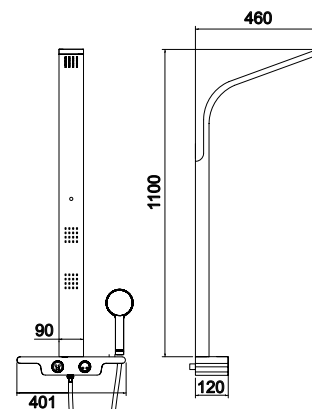

LH-CL012

Coluna de duche completa

Complete shower column set

Columna de ducha completa

205,00 €

TERMOSTÁTICA | THERMOSTATIC | TERMOSTÁTICA

LH-CL012-PR

Preto mate | Matt black | Negro mate

240,00 €

TERMOSTÁTICA | THERMOSTATIC
| TERMOSTÁTICA