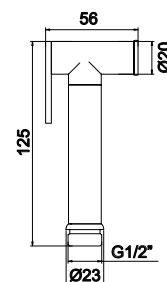

LH-SH002

Chuveiro de sanita/bidé em latão

Brass toilet/bidet shower

Ducha de sanitario/bidé en latón

18,00 €

LH-SH002-PR

Chuveiro de sanita/bidé em latão preto

Black brass Toilet / Bidet Shower

Ducha de sanitario/bidé en latón negro

22,00 €