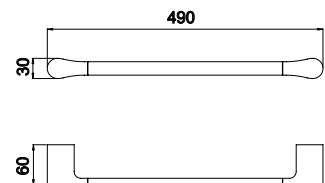

LH-LU002

Toalheiro LUNA 490 mm
Towel rail LUNA 490 mm
Toallero LUNA 490 mm
33,00 €