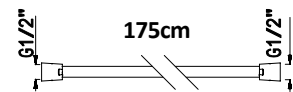

50

LH-B03-150

Ligação chuveiro Satilux cromo 1/2" x 1/2" F cônica
Satilux shower hose gray metalized 1/2" x 1/2" F conical
Flexo Satilux de ducha cromo 1/2" x 1/2" cônica
10,00 €

50

LH-B03-175

Ligação chuveiro Satilux cromo 1/2" x 1/2" F cônica
Satilux shower hose gray metalized 1/2" x 1/2" F conical
Flexo Satilux de ducha cromo 1/2" x 1/2" cônica
11,00 €