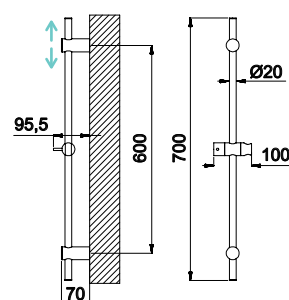

LH-R004-SA

Rampa de duche simples em latão, ajustável

Adjustable brass shower rail

Barra de ducha en latón ajustable

62,00 €