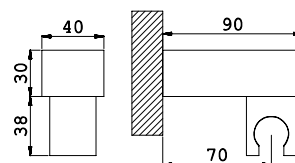

SUPTES CHUVEIRO

SHOWER HOLDERS | SOPORTES DE DUCHA

LH-SC001

Suporte de chuveiro em latão

Brass shower holder

Soporte de ducha en latón

26,50 €

LH-SC002