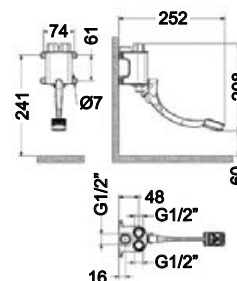

KITS INDUSTRIAIS

INDUSTRIAL SETS | GRIFOS INDUSTRIALES

LH-P01

Misturadora pedal duplo para montagem ao chão

Foot mixer, floor mounted kind

Mezclador pedal doble, aplicacion al suelo

198,00 €

LH-P03

Torneira pedal para montagem ao chão

Foot tap, floor mounted kind

Grifo pedal, aplicacion al suelo

133,00 €

LH-P05

Misturadora pedal progressiva para montagem ao chão

Foot progressive mixer, floor mounted kind

Mezclador pedal progresiva, aplicacion al suelo

198,00 €

LH-P04

Torneira pedal para montagem à parede

Foot tap, wall mounted kind

Grifo pedal, aplicacion mural

178,00 €

LH-P02

Misturadora pedal duplo para montagem à parede

Foot mixer, wall mounted kind

Mezclador pedal doble, aplicacion mural

299,00 €

LH-P06

Misturadora pedal de pressão progressiva para montagem à parede

Foot progressive mixer, wall mounted kind

Mezclador pedal progresiva de presión, aplicacion mural

268,00 €