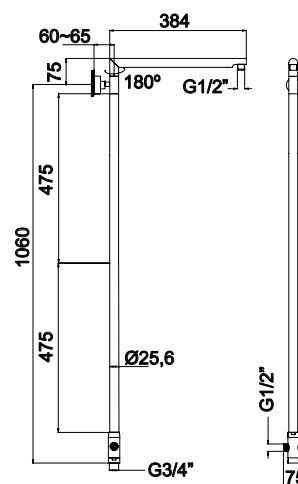

LH-CL001

Coluna de duche simples em latão
Single brass shower column
Columna de ducha simple en latón
190,00 €

LH-CL002-C

Coluna de duche simples em latão
Single brass shower column
Columna de ducha simple en latón
200,00 €