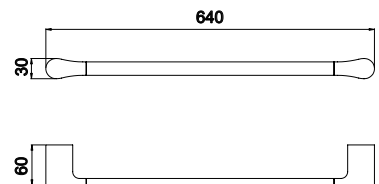

LH-LU001

Toalheiro LUNA 640 mm
Towel rail LUNA 640 mm
Toallero LUNA 640 mm
35,00 €