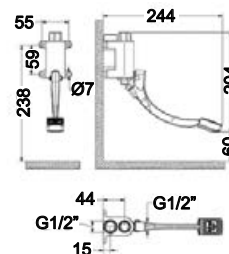

LH-P02

Misturadora pedal duplo para montagem à parede

Foot mixer, wall mounted kind

Mezclador pedal doble, aplicacion mural

299,00 €