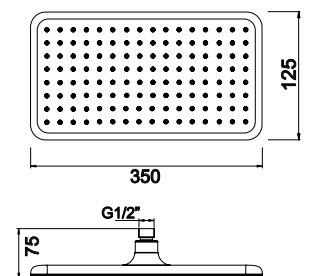

LH-CH004ABS-PR
Preto mate | Matt black | Negro mate
19,00 €

LH-CH004ABS-30
Chuveiro em ABS
ABS shower head
Rociador en ABS
55,00 €

LH-CH004ABS-I
Chuveiro em ABS
ABS shower
Rociador en ABS
20,00 €

LH-CH013ABS
Chuveiro em ABS
ABS shower head
Rociador en ABS
45,00 €