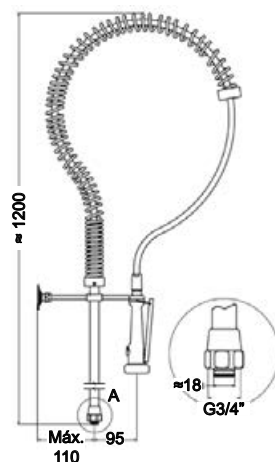

LH-9420

Kit de chuveiro com fixação à parede com bica
Pre-dishwashing shower with tap+spout+wall fix. set
Kit de ducha con caño, fijación mural

539,00 €