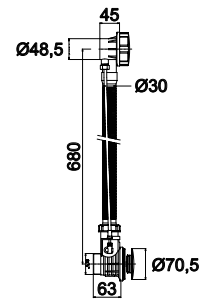

30,00 €

LH-VB002

Válvula de banheira normal em PVC + curva de PVC

PVC tub drain + PVC curve

Válvula de bañera en PVC + curva en PVC

27,00 €

LH-VB002C

Válvula de banheira clic clac em PVC + curva de PVC