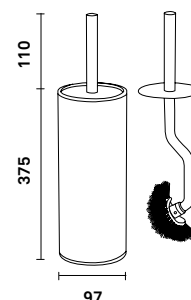

23,00 €

LH-PP003-PR

Porta piaçaba

Toilet brush set

Escobillero

25,00 €

LH-MA001

Toalheiro MARI 600 mm
Towel rail MARI 600 mm
Toallero MARI 600 mm
58,00 €