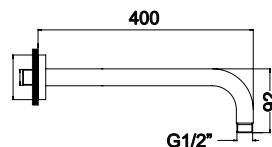

BRAÇOS DE CHUVEIRO

SHOWER ARMS | BRAZOS DE DUCHA

LH-A1009-40

Braço de chuveiro em latão cromado

Chrome brass shower arm

Braço para ducha en latón cromo

26,00 €