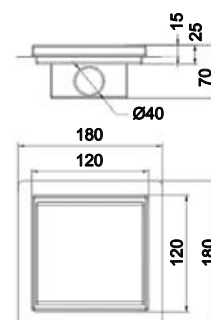

LH-SQF-SQT-12

Calha de duche 120x120mm com grelha SQT - para aplicar tijoleira

Shower rail 120x120mm with SQT grid - for tile application

Canaleta de ducha 120x120mm con rejilla SQT - para aplicación en baldosas

56,00 €