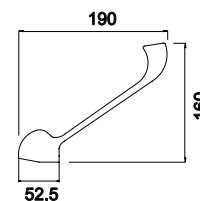

LK40-60

Manípulo de monocomando 10 x 10 hospitalar

Clinic handle 10 x 10

Mando largo para lavabo 8 x 20

6,80 €