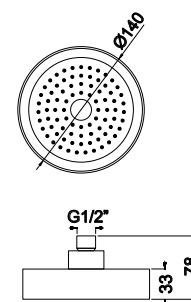

LH-CH004ABS-14

Chuveiro em ABS
ABS shower head
Rociador en ABS
16,00 €