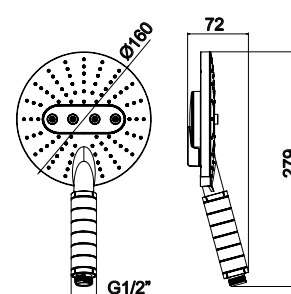

LH-CHM035-B

Chuveiro em ABS 1 função branco cromo
ABS hand shower 1 jet spray white chrome
Ducha de mano en ABS 1 jet blanco cromo
13,00 €