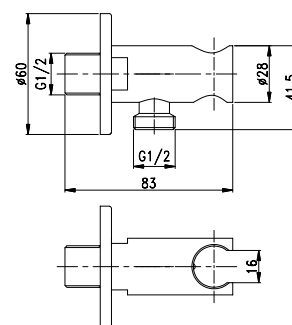

válvula anti-retorno | *stop valve* | *válvula de retención*