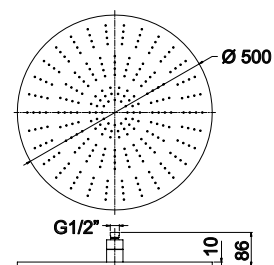

LH-CH004-50

Chuveiro em latão
Brass shower head
Rociador en latón
490,00 €