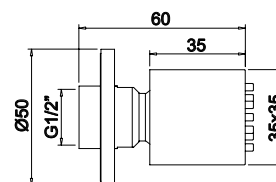

Rampa de duche simples em latão, ajustável

Adjustable brass shower rail

Barra de ducha en latón ajustable

62,00 €

LH-I001

Injector em latão
Brass wall jet
Ducha lateral en latón
27,00 €

LH-I002

Injector em latão
Brass wall jet
Ducha lateral en latón
24,00 €