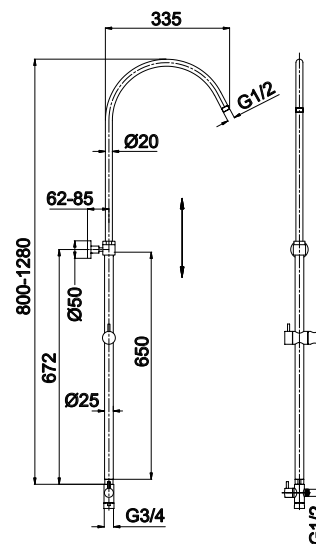

LH-CL005-E

Coluna de duche completa Eco
Eco shower column complete set
Columna de ducha completa Eco
90,00 €

LH-CL001

Coluna de duche simples em latão
Single brass shower column
Columna de ducha simple en latón
190,00 €

LH-CL002-C

Coluna de duche simples em latão
Single brass shower column
Columna de ducha simple en latón
200,00 €