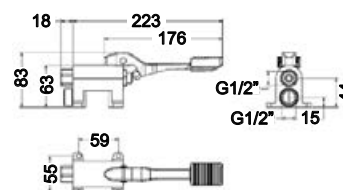

LH-P05

Misturadora pedal progressiva para montagem ao chão

Foot progressive mixer, floor mounted kind

Mezclador pedal progresiva, aplicacion al suelo

198,00 €