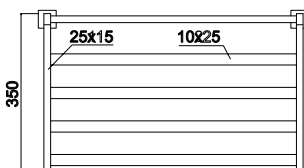

LH-TA030-MW

Toalheiro aquecido branco mate
Heated towel rack matte White
Toallero calefactado blanco mate
172,00 €