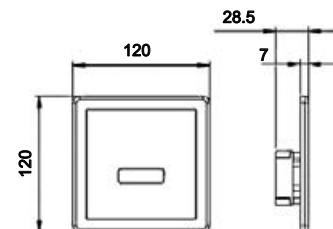

LH-S005

Torneira electrónica urinol de embutir - 220V ou Pilha 6V
Infrared concealed urinal tap - 220V or 6V
Fluxometro electronico empotrado para urinario - 220V o Pilas 6V
165,00 €