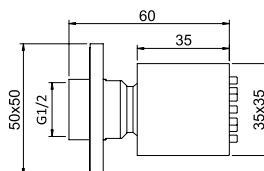

Rampa de duche simples em latão, ajustável

Adjustable brass shower rail

Barra de ducha en latón ajustable

62,00 €

LH-I001

Injector em latão
Brass wall jet
Ducha lateral en latón
27,00 €

LH-I002

Injector em latão
Brass wall jet
Ducha lateral en latón
24,00 €