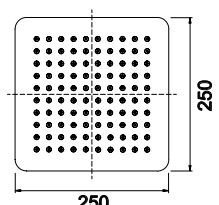

LH-CH002-20-2

Chuveiro em Al304

SS304 shower head

Rociador en Al304

29,00 €

ULTRA FINO | ULTRA SLIM | ULTRA FINO

LH-CH002-20-2-PR

Preto mate | Matt black | Negro mate

34,00 €

ULTRA FINO | ULTRA SLIM | ULTRA FINO

LH-CH002-25-2

Chuveiro em Al304 25x25 mm

SS304 shower head 25x25 mm

Rociador en Al304 25x25 mm

44,00 €

ULTRA FINO | ULTRA SLIM | ULTRA FINO

LH-CH002-25-2-PR

Preto mate | Matt black | Negro mate

53,00 €

ULTRA FINO | ULTRA SLIM | ULTRA FINO

LH-CH002-30-2

Chuveiro em Al304 30x30 mm

SS304 shower head 30x30 mm

Rociador en Al304 30x30 mm

59,00 €

ULTRA FINO | ULTRA SLIM | ULTRA FINO

LH-CH002-30-2-PR

Preto mate | Matt black | Negro mate

73,00 €

ULTRA FINO | ULTRA SLIM | ULTRA FINO

LH-CH002-40-2

Chuveiro em Al304 40x40 mm

SS304 shower head 40x40 mm

Rociador en Al304 40x40 mm

159,00 €

ULTRA FINO | ULTRA SLIM | ULTRA FINO