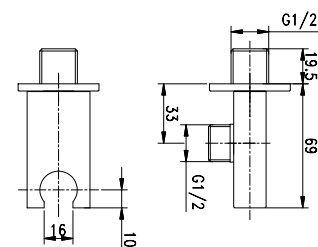

LH-SL002-F
Suporte chuveiro com ligação de água
Shower holder with hose connection
Soporte de ducha con conexión de agua
19,00 €

LH-SL003-F
Suporte chuveiro com ligação de água
Shower holder with hose connection
Soporte de ducha con conexión de agua
20,00 €