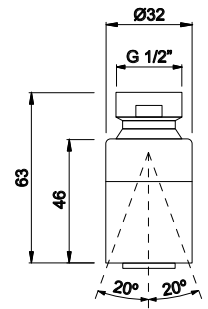

LH-TC2

Chuveiro anti-calcário e anti-furto

Anti vandal shower with easy clean system

Ducha anti-cal y antirrobo

67,00 €

LH-TC3

Chuveiro anti-furto

Anti vandal shower

Ducha antirrobo

67,00 €