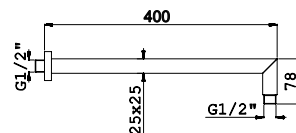

Chrome brass shower arm

Braço para ducha en latón cromo

42,00 €

LH-A1002-I-40

Braço de chuveiro em Al304 cromado

Chrome SS304 shower arm

Braço para ducha en Al304 cromo

34,00 €