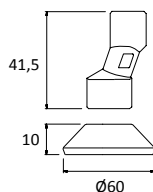

LH-KIT3

Kit de excêntrico económico 1/2 x 3/4 x 41mm
Eco wall set connector 1/2 x 3/4 x 41mm
Kit racor Eco 1/2 x 3/4 x 41mm
1,97 €