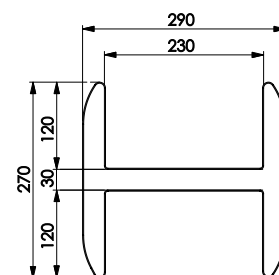

- **LH-H-PR**
  Módulo de apoio Preto
  Black support module
  Módulo de soporte negro
  38,00 €

- **LH-H-BR**
  Branco | *White* | *Blanco*
  38,00 €

- **LH-H-VD**
  Verde | *Green* | *Verde*
  38,00 €

- **LH-H-VR**
  Vermelho | *Red* | *Rojo*
  38,00 €

- **LH-H-CT**
  Castanho | *Brown* | *Castanho*
  38,00 €