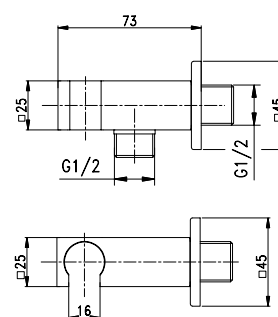

LH-SL006

Suporte chuveiro com ligação de água
Shower holder with hose connection
Soporte de ducha con conexión de agua
20,50 €