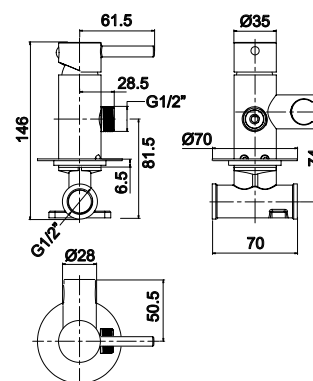

LH-SHM003

Monocomando com suporte para chuveiro de bidé
Single lever with bidet shower bracket
Monomando con soporte de ducha para bidé
51,00 €