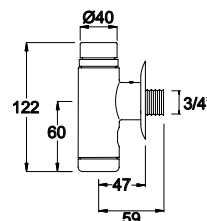

LH-T016-EOR

Fluxometro exterior de 3/4" para sanita 8" a 3 bar com regulação caudal
External flush flow, 8" at 3 bar with flow control
Fluxor exterior temporizado 8" at 3 bar con regulación caudal
125,00 €

LH-T016-EO-T

Tubo de descarga exterior
Outside discharge tube
Tubo de descarga exteri
40,00 €