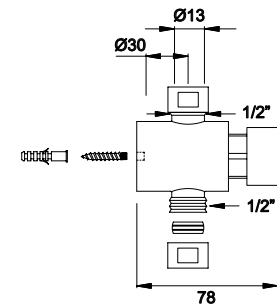

LH-T2115A

Torneira ao pavimento com fecho instantâneo

Floor tap with instant closing

Grifo de suelo con cierre instantáneo

132,00 €