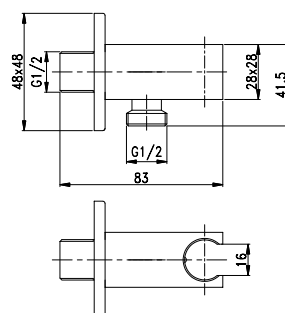

válvula anti-retorno | *stop valve* | *válvula de retención*

LH-SL008

Suporte chuveiro com ligação de água
Shower holder with hose connection
Soporte de ducha con conexión de agua
20,50 €

válvula anti-retorno | *stop valve* | *válvula de retención*