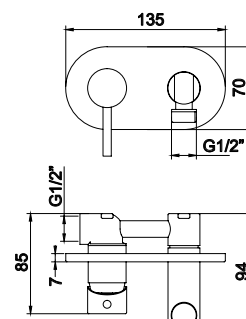

LH-SHM001

Monocomando com suporte para chuveiro de bidé
Toilet/bidet shower single lever shower with hand shower holder
Monomando con soporte para ducha de sanitario/bidé
47,00 €