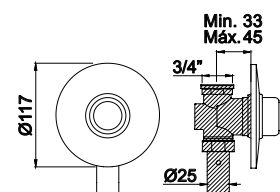

LH-T017-EO

Fluxometro embutir 3/4" para sanita 4" de 2~6 bar
Built-in flush flow 3/4" for wc, 4" from 2~6 bar
Fluxor empotrable 3/4" para sanitario 4" de 2~6 bar
93,00 €