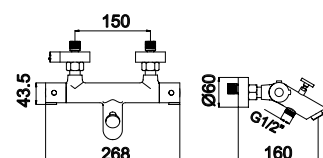

MISTURADORAS TERMOSTÁTICAS

THERMOSTATIC MIXERS | MEZCLADORES TERMOSTÁTICOS

LH-2015-I

Misturadora termostática de chuveiro
Shower thermostatic mixer
Mezclador termostático de ducha
110,00 €

LH-2015-S

Misturadora termostática de chuveiro
Shower thermostatic mixer
Mezclador termostático de ducha
110,00 €

LH-2015-IN

Misturadora termostática de chuveiro com inversor integrado
Shower thermostatic mixer with integrated diverter
Mezclador termostático de ducha con inversor integrado
120,00 €

LH-2016-I

Misturadora termostática de chuveiro
Shower thermostatic mixer
Mezclador termostático de ducha
95,00 €

LH-2016-S

Misturadora termostática de chuveiro
Shower thermostatic mixer
Mezclador termostático de ducha
95,00 €

LH-2016-IN

Misturadora termostática de chuveiro com inversor integrado
Shower thermostatic mixer with integrated diverter
Mezclador termostático de ducha con inversor integrado
105,00 €

LH-2016

Misturadora termostática de banheira
Shower thermostatic bath mixer
Mezclador termostático de baño
125,00 €