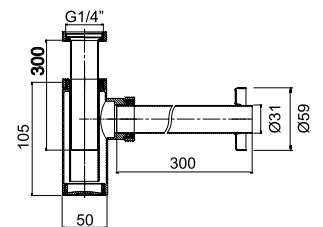

LH-SC

Sifão de lavatório 1" 1/4 para VDA

Sink siphon 1" 1/4 for pop up waste

Sifón de lavabo 1" 1/4 para vaciador automático

32,00 €