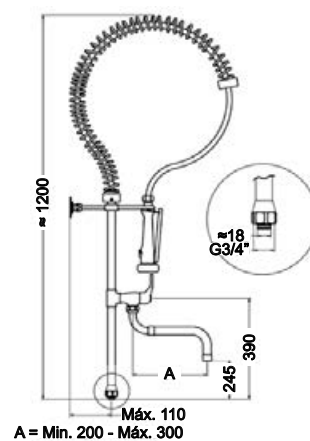

LH-9400

Kit de chuveiro com fixação à parede
Pre-dishwashing shower, with wall fixing set
Kit de ducha con fijación mural

379,00 €

LH-9410

Kit de chuveiro com fixação à parede
Pre-dishwashing shower, with wall fixing set
Kit de ducha con fijación mural

397,00 €

LH-9420

Kit de chuveiro com fixação à parede com bica
Pre-dishwashing shower with tap+spout+wall fix. set
Kit de ducha con caño, fijación mural

539,00 €

LH-9425

Kit de chuveiro com bica
Pre-dishwashing shower with tap+spout set
Kit de ducha con caño

510,00 €