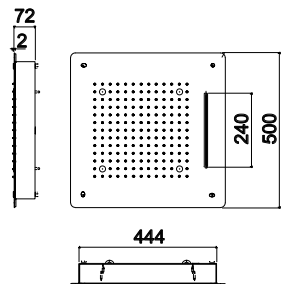

LH-CH002-6090-E4

Chuveiro em Al304, com 4 funções
SS304 shower head 4 Functions
Rociador fija en Al304, 4 funciones
1 200,00 €

EMBUTIR | BUILT-IN | EMPOTRADO