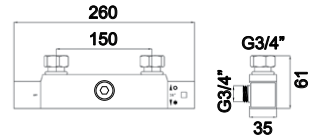

MISTURADORAS TERMOSTÁTICAS

THERMOSTATIC MIXERS | MEZCLADORES TERMOSTÁTICOS

LH-2015-I

Misturadora termostática de chuveiro
Shower thermostatic mixer
Mezclador termostático de ducha
110,00 €

LH-2015-S

Misturadora termostática de chuveiro
Shower thermostatic mixer
Mezclador termostático de ducha
110,00 €

LH-2015-IN

Misturadora termostática de chuveiro com inversor integrado
Shower thermostatic mixer with integrated diverter
Mezclador termostático de ducha con inversor integrado
120,00 €

LH-2016-I

Misturadora termostática de chuveiro
Shower thermostatic mixer
Mezclador termostático de ducha
95,00 €

LH-2016-S

Misturadora termostática de chuveiro
Shower thermostatic mixer
Mezclador termostático de ducha
95,00 €

LH-2016-IN

Misturadora termostática de chuveiro com inversor integrado
Shower thermostatic mixer with integrated diverter
Mezclador termostático de ducha con inversor integrado
105,00 €

LH-2016

Misturadora termostática de banheira
Shower thermostatic bath mixer
Mezclador termostático de baño
125,00 €