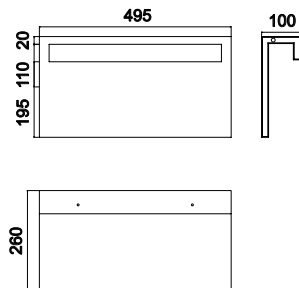

50W **480 x 325 x 45 mm**

LH-TA010-MW

Toalheiro aquecido Branco
White heated towel rack
 Toallero calefactado Blanco
230,00 €

LH-TA010-MB

Preto / Black | Negro
230,00 €

LH-TA010-GM

Cinza / Grey | Gris
245,00 €