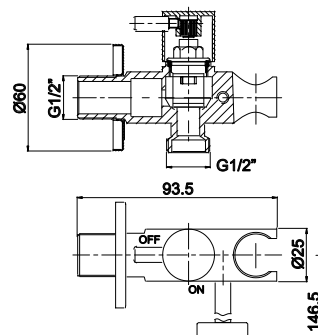

21,00 €

LH-SHT002

Torneira com suporte para chuveiro de sanita/bidé

Toilet/bidet shower faucet with hand shower holder

Grifo con soporte para ducha de sanitario/bidé

26,00 €

LH-SHT003

Torneira com suporte para chuveiro de sanita/bidé
Toilet/bidet shower faucet with hand shower holder
Grifo con soporte para ducha de sanitario/bidé
24,00 €