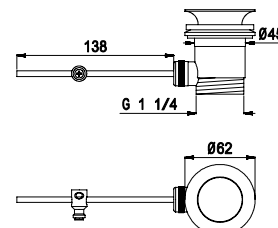

LH-V001C-ABS

Válvula 1" 1/4 clic clac em ABS

Click clac pop up waste in ABS

Válvula de desagüe clic-clac 1" 1/4 en ABS

5,00 €