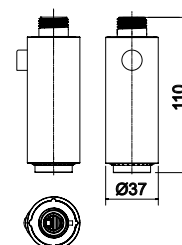

LH-CHI1

Chuveiro industrial

Industrial shower

Ducha industrial

115,00 €