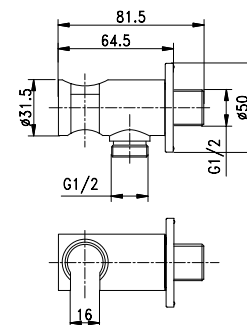

LH-SL005

Suporte chuveiro com ligação de água
Shower holder with hose connection
Soporte de ducha con conexión de agua
18,00 €