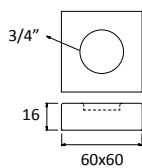

LH-EQ1-BT

Espelho quadrado em bruto (não cromado)

Rough square mirror (not chrome)

Espejo cuadrado rugoso (no cromado)

3,60 €