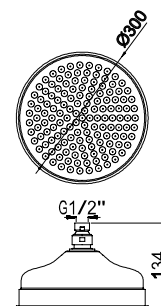

LH-CH013-25

Chuveiro em latão
Brass shower head
Rociador en latón
98,00 €

LH-CH015-20

Chuveiro em latão
Brass shower head
Rociador en latón
97,00 €

LH-CH015-30

Chuveiro em latão
Brass shower head
Rociador en latón
260,00 €