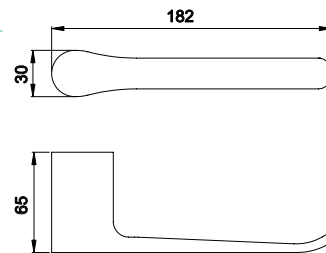

LH-LU004

Porta rolo LUNA

Toilet paper holder LUNA

Portarrollos LUNA

17,00 €

LH-LU005

Cabide LUNA

Robe hook LUNA

Colgador LUNA

13,00 €

LH-PP001

Porta piaçaba MARI / LUNA

Toilet brush set MARI / LUNA

Escobillero MARI / LUNA

59,00 €

LH-PP002

Porta piaçaba MARI / LUNA

Toilet brush set MARI / LUNA

Escobillero MARI / LUNA

86,00 €

LH-PP003

Porta piaçaba

Toilet brush set

Escobillero

23,00 €

LH-PP003-PR

Porta piaçaba

Toilet brush set

Escobillero

25,00 €