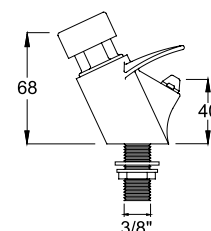

LH-T001-EO

Torneira de urinol temporizado 8" a 3 bar (torneira+tubo+corpo)
External urinal tap, 8" at 3 bar (faucet+tube+body)
Grifo de urinario temporizado 8" a 3 bar (grifo+tubo+cuerpo)
57,90 €

LH-T015-EO

Fluxometro de urinol temporizado com regulador de caudal - 1/2" a 3 bar
Urinal tap with flow rate device, 1/2" at 3 bar
Fluxor de urinario temporizado con regulador de caudal - 1/2" a 3 bar
104,00 €

LH-T002

Torneira urinol temporizado de embutir 8" a 3 bar
Built-in urinal tap, 8" at 3 bar
Grifo empotrable de urinario temporizado 8" at 3 bar
69,00 €

LH-T002-EO

Torneira urinol temporizado de embutir 8" a 3 bar
Built-in urinal tap, 8" at 3 bar
Grifo empotrable de urinario 8" at 3 bar
48,00 €

LH-T2178

Torneira de bebedouro
Drinking fountain
Grifo de bebedero
94,00 €

LH-T2178-EO

Torneira de bebedouro regulável
Adjustable rinking fountain
Grifo de bebedero ajustable
98,00 €