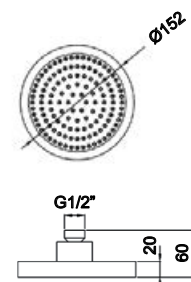

LH-CH002ABS-PR

Preto mate / Matt black / Negro mate
24,00 €

LH-CH004ABS-14

Chuveiro em ABS
ABS shower head
Rociador en ABS
16,00 €

LH-CH004ABS-15

Chuveiro em ABS
ABS shower head
Rociador en ABS
16,00 €

LH-CH004ABS
Chuveiro em ABS
ABS shower head
Rociador en ABS
18,00 €