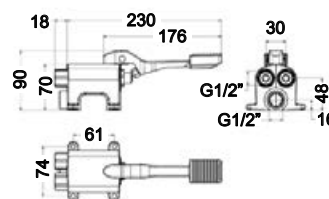

LH-P04

Torneira pedal para montagem à parede

Foot tap, wall mounted kind

Grifo pedal, aplicacion mural

178,00 €