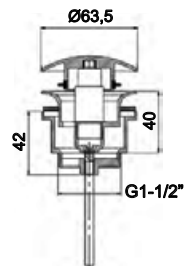

LH-V007C-PR

Válvula 1" 1/4 clic clac em latão

Brass click clac pop up waste

Válvula de desagüe clic-clac 1" 1/4 en latón

14,00 €