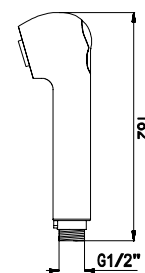

50

LH-DC001CR

Chuveiro extensível Evolution cromo

Evolution pull out sink shower in chrome

Teleducha extensible Evolution para monomando de cocina cromo

15,00 €

LH-DC003CR

Chuveiro extensível Eco cromo