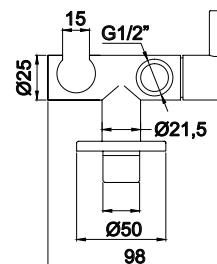

LH-SHT001

Torneira com suporte para chuveiro de sanita/bidé

Toilet/bidet shower faucet with hand shower holder

Grifo con soporte para ducha de sanitario/bidé

21,00 €