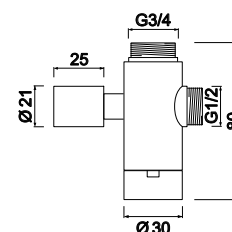

LH-CL001-SI

Suporte + inversor aplicação à banheira para coluna LH-CL001

Bracket + diverter for LH-CL001 column

Soporte + Inversor para columna LH-CL001

36,00 €