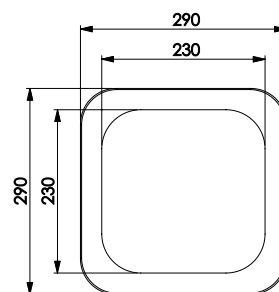

- **LH-O-PR**
  Módulo de apoio Preto
  Black support module
  Módulo de soporte negro
  38,00 €

- **LH-O-BR**
  Branco | *White* | *Blanco*
  38,00 €

- **LH-O-VD**
  Verde | *Green* | *Verde*
  38,00 €

- **LH-O-VR**
  Vermelho | *Red* | *Rojo*
  38,00 €

- **LH-O-CT**
  Castanho | *Brown* | *Castanho*
  38,00 €