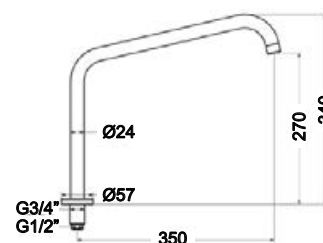

LH-PB02

Bica alta com base de fixação
High spout with fixing base
Caño alto con base de fijación
119,00 €

LH-PB03

Bica minimalista à parede
Wall minimalist spout
Caño minimalista, aplicación mural
45,00 €