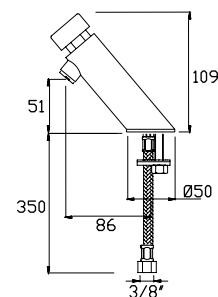

LH-T012-EOM

Misturadora de lavatório temporizada 15" a 3 bar

Wash basin mixer, 15" at 3 bar

Mezcladora lavabo temporizada 15" a 3 bar

104,00 €