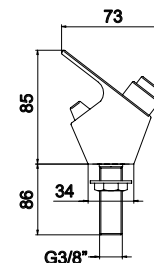

LH-T2178-EO

Torneira de bebedouro regulável
Adjustable rinking fountain
Grifo de bebedero ajustable
98,00 €