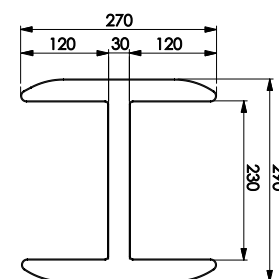

- **LH-H-PR**
  Módulo de apoio Preto
  Black support module
  Módulo de soporte negro
  38,00 €

- **LH-H-BR**
  Branco | *White* | *Blanco*
  38,00 €

- **LH-H-VD**
  Verde | *Green* | *Verde*
  38,00 €

- **LH-H-VR**
  Vermelho | *Red* | *Rojo*
  38,00 €

- **LH-H-CT**
  Castanho | *Brown* | *Castanho*
  38,00 €