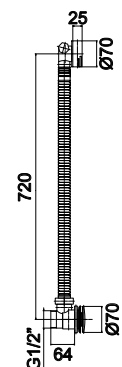

LH-VB003

Válvula de enchimento clic clac em PVC + curva de PVC

PVC clic clac filling valve + PVC curve

Válvula de llenado de PVC clic clac + curva de PVC

36,00 €