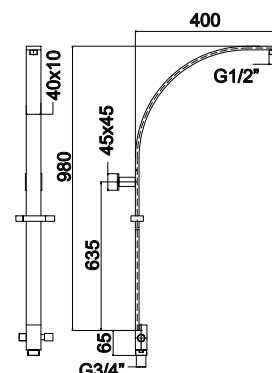

LH-CL009

Coluna de duche simples
Single brass shower column
Columna de ducha simple
265,00 €

LH-CL003-ECO

Coluna de duche simples ECO com inverter
ECO single shower column with diverter
Columna de ducha simple ECO con inverter
75,00 €

LH-CL018-ECO-1

Coluna de duche simples ECO sem inverter
ECO single shower column without diverter
Columna de ducha simple ECO sin inverter
90,00 €