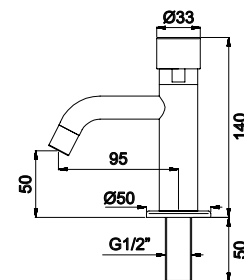

LH-T2178

Torneira de bebedouro
Drinking fountain
Grifo de bebedero
94,00 €

LH-T2178-EO

Torneira de bebedouro regulável
Adjustable rinking fountain
Grifo de bebedero ajustable
98,00 €

LH-T009
Torneira lavatório temporizada 15" a 3 bar
Wash basin tap, 15" at 3 bar
Grifo de lavabo temporizado 15" a 3 bar
74,50 €