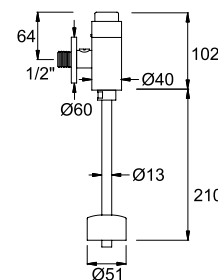

LH-T015-EO

Fluxometro de urinol temporizado com regulador de caudal - 1/2" a 3 bar
Urinal tap with flow rate device, 1/2" at 3 bar
Fluxor de urinario temporizado con regulador de caudal - 1/2" a 3 bar
104,00 €