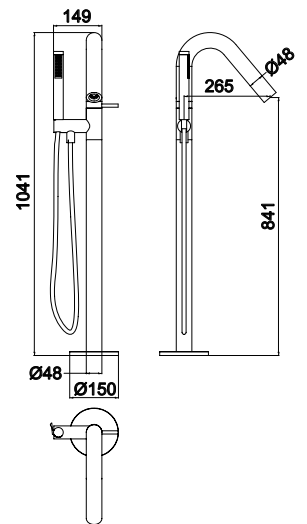

860,00 €

LH-4008-PR

Monocomando de banheira

Bath shower mixer

Monomando de baño-ducha

890,00 €

LH-3001

Monocomando de lavatório