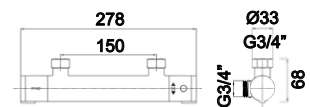

MISTURADORAS TERMOSTÁTICAS

THERMOSTATIC MIXERS | MEZCLADORES TERMOSTÁTICOS

LH-2015-I

Misturadora termostática de chuveiro
Shower thermostatic mixer
Mezclador termostático de ducha
110,00 €

LH-2015-S

Misturadora termostática de chuveiro
Shower thermostatic mixer
Mezclador termostático de ducha
110,00 €

LH-2015-IN

Misturadora termostática de chuveiro com inversor integrado
Shower thermostatic mixer with integrated diverter
Mezclador termostático de ducha con inversor integrado
120,00 €

LH-2016-I

Misturadora termostática de chuveiro
Shower thermostatic mixer
Mezclador termostático de ducha
95,00 €

LH-2016-S

Misturadora termostática de chuveiro
Shower thermostatic mixer
Mezclador termostático de ducha
95,00 €

LH-2016-IN

Misturadora termostática de chuveiro com inversor integrado
Shower thermostatic mixer with integrated diverter
Mezclador termostático de ducha con inversor integrado
105,00 €

LH-2016

Misturadora termostática de banheira
Shower thermostatic bath mixer
Mezclador termostático de baño
125,00 €