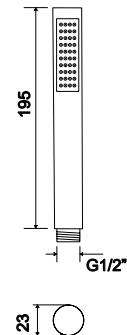

LH-CHM020-PR
Preto mate | *Matt black* | *Negro mate*
12,00 €

LH-CHM021-23

Chuveiro em ABS 1 função
ABS hand shower 1 jet spray
Ducha de mano en ABS 1 jet
8,50 €

100

LH-CHM021-23-PR

Chuveiro em ABS 1 função
ABS hand shower 1 jet spray
Ducha de mano en ABS 1 jet
9,50 €