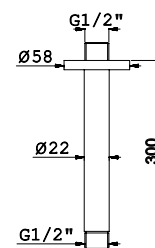

LH-A1004-I-10

Braço de chuveiro em Al304 cromado

Chrome SS304 shower arm

Braço para ducha en Al304 cromo

19,00 €