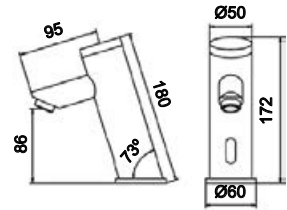

Monomando de lavabo alto cromo

145,00 €

TORNEIRAS DE SENSOR ELETRÓNICAS

ELECTRONIC SENSOR TAPS | GRIFOS ELECTÓNICOS

LH-S001

Torneira electrónica lavatório - 220V ou Pilha 6V
Infrared electronic basin tap - 220V or 6V battery
 Grifo Electronico de lavabo - 220V o Pilas 6V
160,00 €