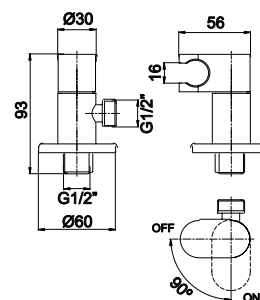

LH-SL009

Torneira com suporte para chuveiro de sanita/bidé

Faucet with support for toilet/bidet shower

Grifo con soporte para ducha inodoro/bidé

24,00 €