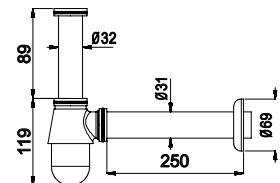

LH-SQ

Sifão de lavatório 1" 1/4 para VDA

Sink siphon 1" 1/4 for pop up waste

Sifón de lavabo 1" 1/4 para vaciador automático

34,00 €