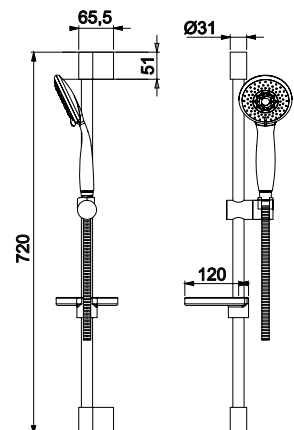

LH-R012-P

Preto mate / Matt black / Negro mate
58,00 €

LH-R007

Rampa de duche Plus completa
Plus shower rail complete set
Barra de ducha Plus completa
55,00 €

LH-R010

Rampa de duche Eco 204 completa
Eco 204 shower rail complete set
Barra de ducha Eco 204 completa
65,00 €