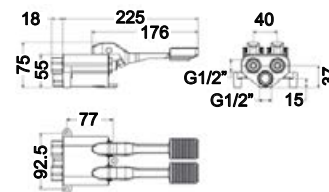

LH-P03

Torneira pedal para montagem ao chão

Foot tap, floor mounted kind

Grifo pedal, aplicacion al suelo

133,00 €