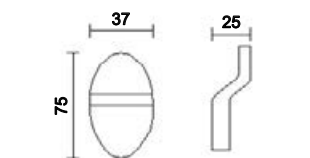

LH-MA005

Cabide MARI
Robe hook MARI
Colgador MARI
21,00 €