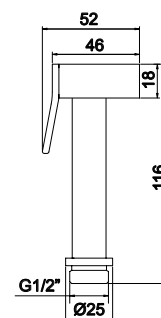

18,00 €

LH-SH002-PR

Chuveiro de sanita/bidé em latão preto

Black brass Toilet / Bidet Shower

Ducha de sanitario/bidé en latón negro

22,00 €

LH-765011

Kit shut-off sanita/bidé com chuveiro em latão