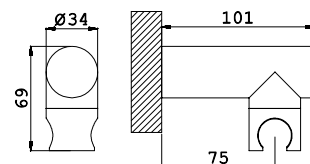

LH-SC004-PR

Preto mate | *Matt black* | *Negro mate*

5,50 €