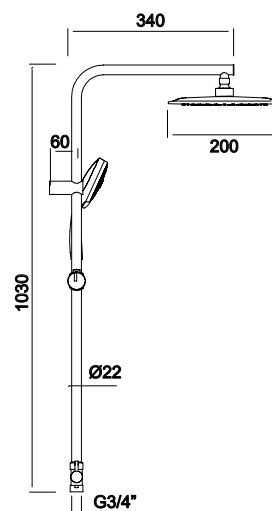

LH-CL005-E

Coluna de duche completa Eco
Eco shower column complete set
Columna de ducha completa Eco
90,00 €

LH-CL001

Coluna de duche simples em latão
Single brass shower column
Columna de ducha simple en latón
190,00 €

LH-CL002-C

Coluna de duche simples em latão
Single brass shower column
Columna de ducha simple en latón
200,00 €