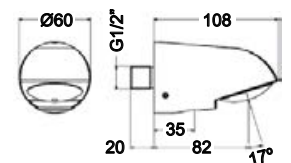

LH-TC6-EO

Chuveiro anti-furto

Anti vandal shower

Ducha antirrobo

59,00 €