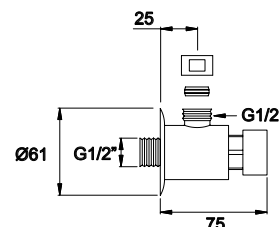

LH-T005

Torneira chuveiro de embutir 15" a 3 bar

Concealed self closing shower tap, 15" at 3 bar

Grifo de ducha empotrable temporizado 15" a 3 bar

69,00 €