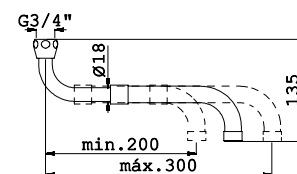

LH-PB05

Bica telescópica Ø18mm 200mm ~ 300mm
Telescopic spout Ø18mm 200mm ~ 300mm
Bica telescópica Ø18mm 200mm ~ 300mm
51,00 €