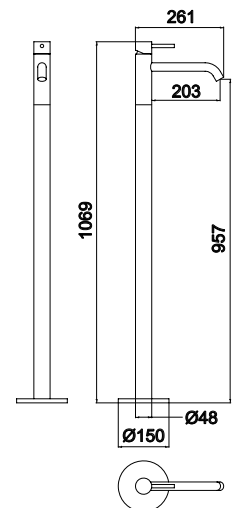

LH-4008

Monocomando de banheira

Bath shower mixer

Monomando de baño-ducha

860,00 €

LH-4008-PR

Monocomando de banheira

Bath shower mixer

Monomando de baño-ducha

890,00 €

LH-3001

Monocomando de lavatório

Basin mixer

Monomando de lavabo

350,00 €