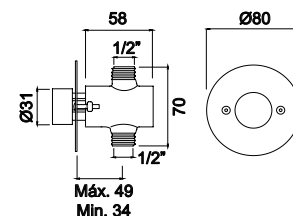

LH-T002

Torneira urinol temporizado de embutir 8" a 3 bar
Built-in urinal tap, 8" at 3 bar
Grifo empotrable de urinario temporizado 8" at 3 bar
69,00 €

LH-T002-EO

Torneira urinol temporizado de embutir 8" a 3 bar
Built-in urinal tap, 8" at 3 bar
Grifo empotrable de urinario 8" at 3 bar
48,00 €