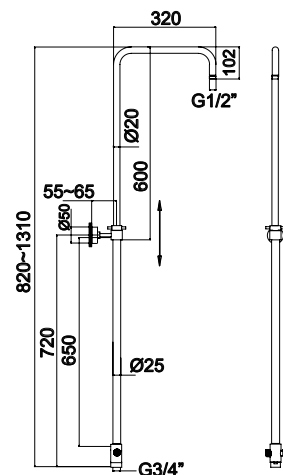

LH-CL004-T

Coluna de duche simples em latão

Single brass shower column

Columna de ducha simple en latón

255,00 €