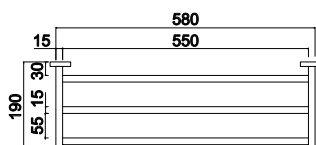

LH-TA030-MB

Toalheiro aquecido preto mate
Heated towel rack matte black
Toallero calefactado negro mate
172,00 €