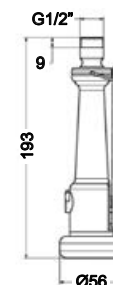

LH-CHI1

Chuveiro industrial

Industrial shower

Ducha industrial

115,00 €

LIGAÇÕES DE CHUVEIRO

SHOWER HOSES | FLEXOS DE DUCHA

LH-PD46751