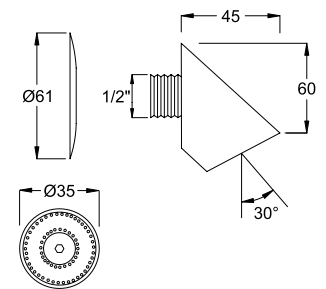

Ducha antirrobo

67,00 €

LH-TC3-EO

Chuveiro com limitador de caudal 6 lts / minuto

Shower head with flow limiter device 6 lts / minute

Ducha con limitador de caudal 6 lts / minuto

31,00 €

LH-TC4