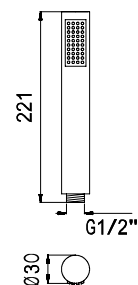

LH-CHM021

Chuveiro em ABS 1 função
ABS hand shower 1 jet spray
Ducha de mano en ABS 1 jet
7,00 €

100