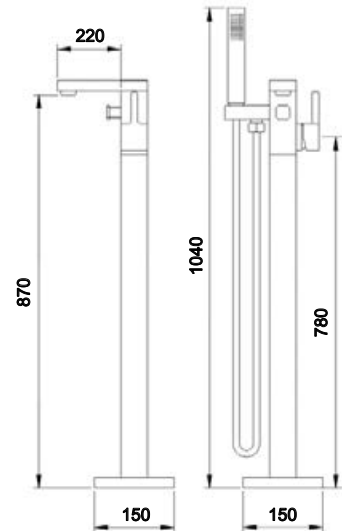

MONOCOMANDOS ALTOS

HIGH STAND MIXERS
MONOMANDOS ALTOS

LH-4004

Monocomando de banheira

Bath shower mixer

Monomando de baño-ducha

750,00 €

LH-3002