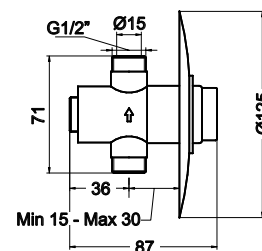

LH-T002

Torneira urinol temporizado de embutir 8" a 3 bar
Built-in urinal tap, 8" at 3 bar
Grifo empotrable de urinario temporizado 8" at 3 bar
69,00 €