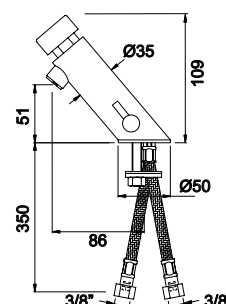

LH-T009

Torneira lavatório temporizada 15" a 3 bar

Wash basin tap, 15" at 3 bar

Grifo de lavabo temporizado 15" a 3 bar

74,50 €

LH-T009-M

Misturadora lavatório temporizada 15" a 3 bar

Wash basin mixer, 15" at 3 bar

Mezcladora de lavabo temporizado 15" a 3 bar

189,00 €

LH-T013-EO

Torneira de lavatório temporizada 15" a 3 bar

Wash basin, 15" at 3 bar

Grifo de lavabo temporizada 15" a 3 bar

62,00 €

LH-T012-EO

Torneira de lavatório temporizada 15" a 3 bar

Wash basin mixer, 15" at 3 bar

Grifo de lavabo temporizado 15" a 3 bar

97,00 €

LH-T012-EOM

Misturadora de lavatório temporizada 15" a 3 bar

Wash basin mixer, 15" at 3 bar

Mezcladora lavabo temporizada 15" a 3 bar

104,00 €