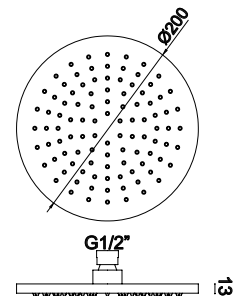

LH-CH004-20

Chuveiro em latão
Brass shower head
Rociador en latón
78,00 €