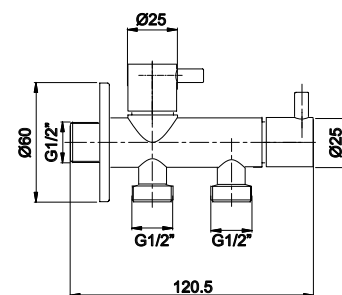

Brass valve 1/4" turn, red

Castillo cerámico 1/4" de vuelta, rojo

3,80 €

LH-30230

Torneira de esquadria dupla 1/2" x 1/2"

1/2" x 1/2" double angle tap

Llave de corte doble 1/2" x 1/2"

21,00 €