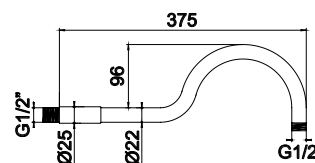

23,70 €

LH-A1013-40

Braço de chuveiro em latão cromado

Chrome brass shower arm

Braço para ducha en latón cromo

39,00 €

LH-A1002-40

Braço de chuveiro em latão cromado