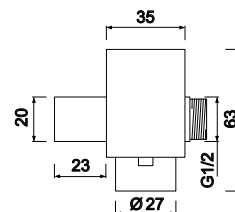

LH-CL004-SB

Suporte de aplicação à banheira para coluna LH-CL004
Application bracket for bath column LH-CL004
Soporte de aplicación a la bañera para columna LH-CL004
48,00 €