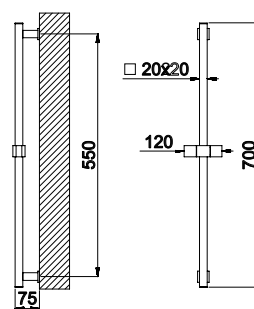

LH-R004

Rampa de duche simples em latão

Brass shower rail

Barra de ducha en latón

62,00 €