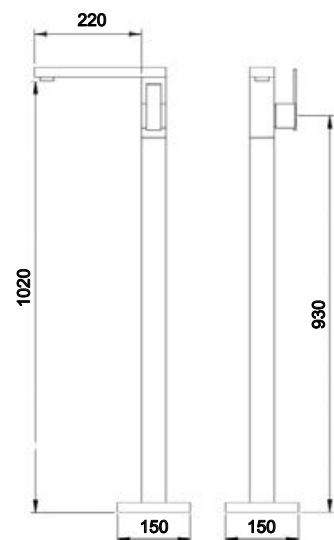

MONOCOMANDOS ALTOS

HIGH STAND MIXERS
MONOMANDOS ALTOS

LH-4004

Monocomando de banheira

Bath shower mixer

Monomando de baño-ducha

750,00 €

LH-3002

Monocomando de lavatório

Basin mixer

Monomando de lavabo

450,00 €