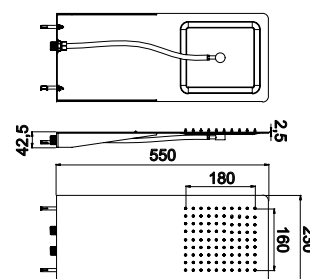

LH-CH025-Q1

Chuveiro de parede em Al304
Wall-mounted SS304 shower head
Rociador de pared en Al304
240,00 €