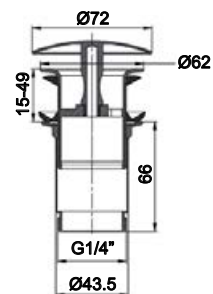

LH-V003C

Válvula 1" 1/4 clic clac quadrada em latão

Brass square click clac pop up waste

Válvula de desagüe clic-clac 1" 1/4 caudrada en latón

15,00 €