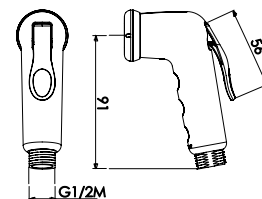

LH-765012

Kit shut-off sanita/bidé com chuveiro em latão
Shut-off toilet/bidet set equipped with brass hand shower
Kit shut-off sanitario/bidé con teleducha en latón
56,00 €

KIT CHUVEIRO SHUT OFF | SHUT OFF SHOWER KIT | KIT DUCHA SHUT OFF

LH-PERLA-B

Kit shut-off sanita/bidé em ABS branco
White ABS shut-off toilet/bidet set
Kit shut-off sanitario/bidé en ABS blanco
13,50 €

LH-PERLA-C

Kit shut-off sanita/bidé em ABS cromo
Chrome ABS shut-off toilet/bidet set
Kit shut-off sanitario/bidé en ABS cromo
12,00 €

LH-CHM015-C

Chuveiro + Suporte para sanita/bidé em ABS cromado
ABS shut-off toilet/bidet + chrome bracket
Ducha para sanitario/bidé + Soporte en ABS cromo
9,00 €

LH-CHM016-C

Chuveiro + Suporte Atis para bidé em ABS cromo
Atis shutt-off spray+bracket in chrome
7,00 €