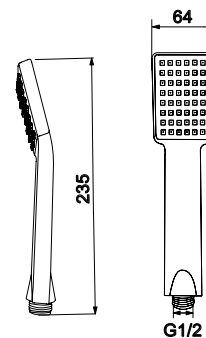

LH-CHM001

Chuveiro em ABS 1 função

ABS hand shower 1 jet spray

Ducha de mano en ABS 1 jet

7,50 €

LH-CHM001-PR

Preto mate / Matt black / Negro mate

9,00 €