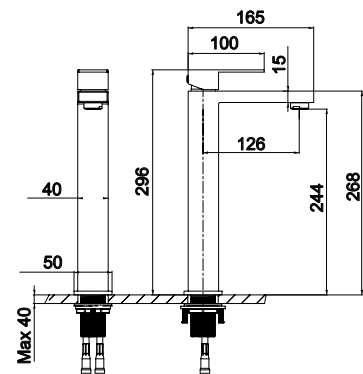

Basin mixer

Monomando de lavabo

350,00 €

LH-2211

Monocomando de lavatório alto cromado
Chrome basin mixer for free standing basin

Monomando de lavabo alto cromo

125,00 €

LH-2211-PR