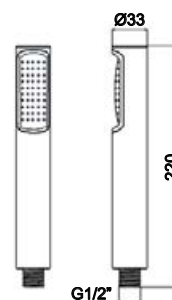

LH-CHM019

Chuveiro em ABS 1 função
ABS hand shower 1 jet spray
Ducha de mano en ABS 1 jet
11,00 €

100