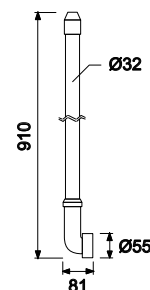

LH-T017-EO-T

Tubo de descarga interior
Inside discharge tube
Tubo de descarga interior
19,00 €

LH-TMC1-EO

Misturador Mecânico Eco
Eco mechanical mixer
Mezclador mecánico Eco
23,70 €