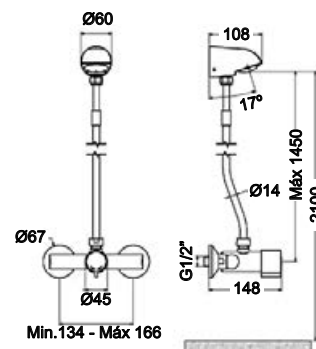

LH-KSA3236

Kit de misturadora de duche temporizada 15" a 3 bar

Set self closing mixer 15" at 3 bar

Kit de mezcladora de ducha temporizado 15" a 3 bar

410,00 €

LH-KSA3236-30

Kit de misturadora de duche temporizada 25" a 3 bar

Set self closing mixer 25" at 3 bar

Kit de mezcladora de ducha temporizado 25" a 3 bar

415,00 €

LH-T813230

Misturadora de duche temporizada 25" a 3 bar

Wall mounted self closing push button shower mixer 25" at 3 bar

Mezcladora de ducha temporizado 25" a 3 bar

255,00 €

LH-T814230

Misturadora chuveiro temporizada 25" a 3 bar de embutir

Concealed wall mounted self closing push button shower mixer 25" at 3 bar

Mezcladora mural empotrable temporizado 25" a 3 bar

279,00 €

LH-8020-EO

Torneira de duche temporizada simples

External self closing shower tap

Grifo de ducha temporizado

47,80 €

LH-T005

Torneira chuveiro de embutir 15" a 3 bar

Concealed self closing shower tap, 15" at 3 bar

Grifo de ducha empotrable temporizado 15" a 3 bar

69,00 €