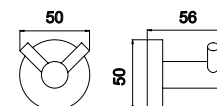

LH-MO001

Toalheiro MOON 650 mm

Towel rail MOON 650 mm

Toallero MOON 650 mm

29,00 €

LH-MO002

Toalheiro MOON 450 mm

Towel rail MOON 450 mm

Toallero MOON 450 mm

27,00 €

LH-MO003

Toalheiro de argola MOON

Towel ring MOON

Toallero de aro MOON

20,00 €

39

LH-MO004

Porta rolo MOON

Toilet paper holder MOON

Portarrollos MOON

20,00 €

LH-MO005

Cabide MOON

Robe hook MOON

Colgador MOON

16,00 €

56

50

LH-MO006

Prateleira com toalheiro MOON 600 mm

Shelf with towel rail MOON 600 mm

Repisa con toallero MOON 600 mm

65,00 €