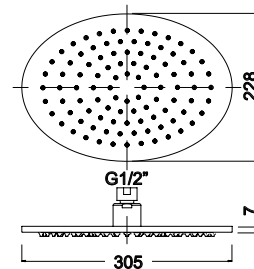

LH-CH018-30

Chuveiro em latão
Brass shower head
Rociador en latón
165,00 €

LH-CH016ABS

Chuveiro em ABS
ABS shower head
Rociador en ABS
28,00 €

LH-CH016ABS-PR

Chuveiro em ABS preto mate
Matte black ABS shower head
Rociador en ABS negro mate
30,00 €