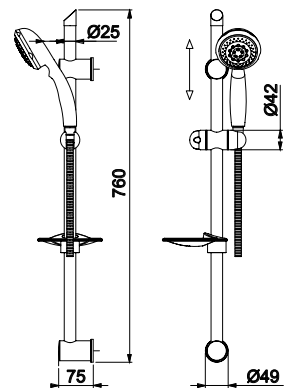

LH-R010

Rampa de duche Eco 204 completa
Eco 204 shower rail complete set
Barra de ducha Eco 204 completa
65,00 €