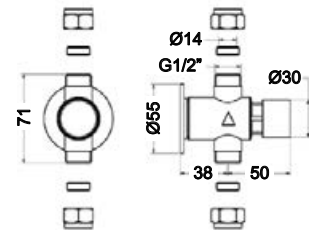

LH-T006-EO

Torneira chuveiro externa 15" a 3 bar

External shower tap, 15" at 3 bar

Grifo exterior mural de ducha temporizado 15" a 3 bar

55,00 €