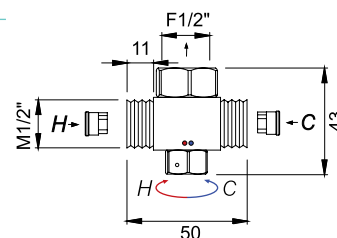

LH-T016-EO

Fluxometro exterior de 3/4" para sanita 8" a 3 bar
External flush, 8" at 3 bar
Fluxor exterior temporizado 8" at 3 bar con
105,00 €

LH-T016-EOR

Fluxometro exterior de 3/4" para sanita 8" a 3 bar com regulação caudal
External flush flow, 8" at 3 bar with flow control
Fluxor exterior temporizado 8" at 3 bar con regulación caudal
125,00 €

LH-T016-EO-T

Tubo de descarga exterior
Outside discharge tube
Tubo de descarga exteri
40,00 €

LH-T017-EO

Fluxometro embutir 3/4" para sanita 4" de 2~6 bar
Built-in flush flow 3/4" for wc, 4" from 2~6 bar
Fluxor empotrable 3/4" para sanitario 4" de 2~6 bar
93,00 €

LH-T017-EO-T

Tubo de descarga interior
Inside discharge tube
Tubo de descarga interior
19,00 €

LH-TMC1-EO

Misturador Mecânico Eco
Eco mechanical mixer
Mezclador mecánico Eco
23,70 €