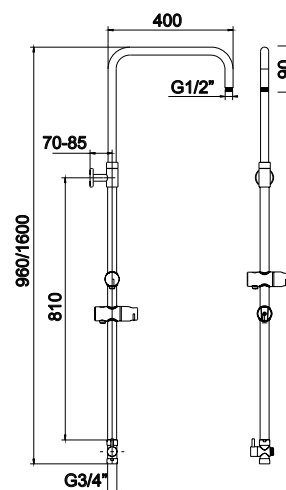

Single brass shower column

Columna de ducha simple en latón

225,00 €

LH-CL009

Coluna de duche simples
Single brass shower column
Columna de ducha simple
265,00 €

LH-CL003-ECO

Coluna de duche simples ECO com inverter
ECO single shower column with diverter
Columna de ducha simple ECO con inverter
75,00 €