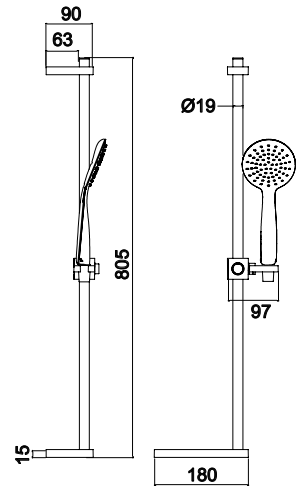

LH-R007

Rampa de duche Plus completa
Plus shower rail complete set
Barra de ducha Plus completa
55,00 €