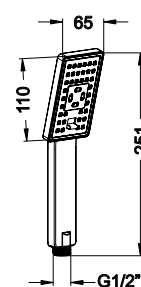

LH-CHM037

Chuveiro em ABS 3 funções
ABS hand shower 3 jets spray
Ducha de mano en ABS 3 jets
20,00 €