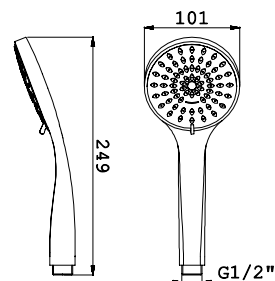

Ducha de mano en ABS con sistema de ahorro de agua 3 jets

9,00 €

LH-CHM320-PR

Preto mate / Matt black / Negro mate

9,50 €

Sistema da poupança de água

Water save system

Sistema de ahorro de agua