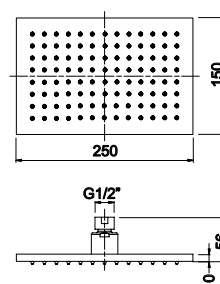

LH-CH013-25

Chuveiro em latão
Brass shower head
Rociador en latón
98,00 €