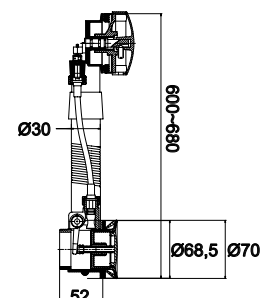

LH-V008C

Válvula 1" 1/4 clic clac em latão descarga livre

Brass click clac pop up waste free discharge

Válvula de desagüe clic-clac 1" 1/4 en latón descarga libre

14,00 €

LH-V003C

Válvula 1" 1/4 clic clac quadrada em latão

Brass square click clac pop up waste

Válvula de desagüe clic-clac 1" 1/4 caudrada en latón

15,00 €

LH-V004C

Válvula automática 1" 1/4 em latão

Brass pop up waste 1" 1/4

Válvula para vaciador automático 1" 1/4 en latón

14,00 €

LH-V001C-ABS

Válvula 1" 1/4 clic clac em ABS

Click clac pop up waste in ABS

Válvula de desagüe clic-clac 1" 1/4 en ABS

5,00 €

LH-VB001

Válvula de banheira normal em latão + curva de PVC

Brass tub drain + PVC curve

Válvula de bañera en latón + curva en PVC

34,00 €