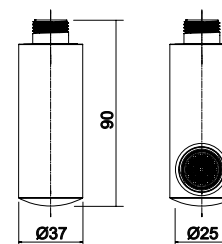

LH-79CH

Chuveiro para monocomando de cozinha LH-79CR

Shower for mixer LH-79CR

Ducha para monomando de cocina LH-79CR

34,00 €

[SOB CONSULTA](#) | [UPON REQUEST](#) | [BAJO PETICIÓN](#)

LH-7008CH

Chuveiro extensível para monocomando de cozinha LH-7008

Extensible shower for mixer LH-7008

Ducha extensible para monomando de cocina LH-7008

19,00 €

[SOB CONSULTA](#) | [UPON REQUEST](#) | [BAJO PETICIÓN](#)