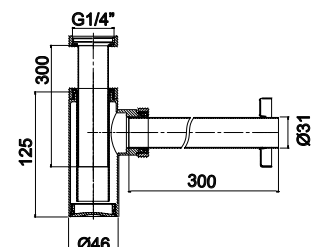

LH-SC-SE

Sifão de lavatório 1" 1/4 para VDA salva espaço

Save space siphon 1" 1/4 for pop up waste

Sifón de lavabo 1" 1/4 para vaciador automático ahorra espacio

76,00 €

LH-SCZ

Sifão de lavatório 1" 1/4 para VDA em zinco

Zink sink siphon 1" 1/4 for pop up waste

Sifón de lavabo 1" 1/4 para vaciador automático en zinc

22,00 €

LH-SC

Sifão de lavatório 1" 1/4 para VDA

Sink siphon 1" 1/4 for pop up waste

Sifón de lavabo 1" 1/4 para vaciador automático

32,00 €