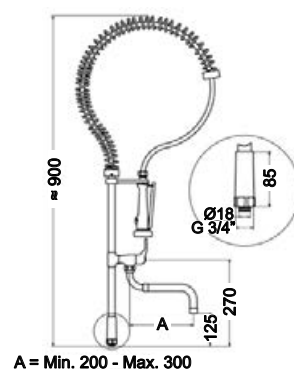

LH-9400

Kit de chuveiro com fixação à parede
Pre-dishwashing shower, with wall fixing set
Kit de ducha con fijación mural

379,00 €

LH-9410

Kit de chuveiro com fixação à parede
Pre-dishwashing shower, with wall fixing set
Kit de ducha con fijación mural

397,00 €

LH-9420

Kit de chuveiro com fixação à parede com bica
Pre-dishwashing shower with tap+spout+wall fix. set
Kit de ducha con caño, fijación mural

539,00 €

LH-9425

Kit de chuveiro com bica
Pre-dishwashing shower with tap+spout set
Kit de ducha con caño

510,00 €