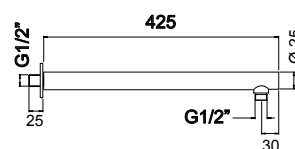

Braço para ducha en latón cromo

26,00 €

LH-A1010-40

Braço de chuveiro em latão cromado

Chrome brass shower arm

Braço para ducha en latón cromo

37,00 €

LH-A1011-14