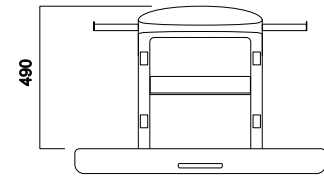

LH-BA006

Fraldário de parede

Wall diaper changer

Cambiador de pañales de pared

240,00 €