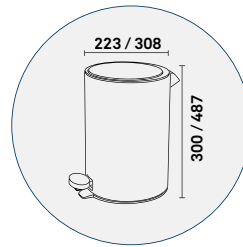

CONFORT 5L / 20L