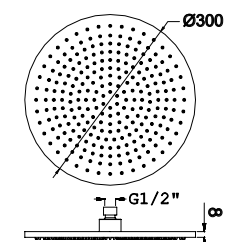

LH-CH004-30

Chuveiro em latão
Brass shower head
Rociador en latón
160,00 €