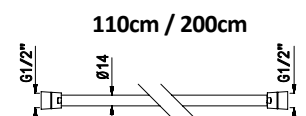

LH-BI1-200

Flexível
Flexible hose
Flexo
45,00 €