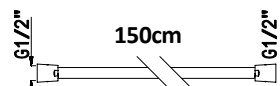

LH-B03-50-C

Ligação cromada não extensível
Chrome hose link not extendable
Flexo cromado no extensível
3,40 €

50

LH-B03-100-C-AT

Ligação cromada não extensível com anti-torção
Chrome hose link not extendable with anti-torsion
Flexo cromado no extensível con anti-torsión
5,60 €

50

LH-B03-150~175-CR

Ligação de chuveiro dupla agrafagem cromada em Al201 com porcas e acessórios em latão cromo
SS201 chrome double lock shower with chrome brass nuts and fittings
Flexo de ducha de doble grapado cromo en Al201 con tuercas y accesorios de latón cromo
5,50 €

50

LH-B03-150~175-PO

Ligação em Al201 polida
SS201 polished shower hose
Flexo de ducha pulido
4,50 €

50

LH-B03-175-PJG

Ligação de chuveiro dupla agrafagem polida em aço inox 201 com porcas e acessórios em latão
SS201 polished double lock shower hose with chrome brass nuts and fittings
Flexo de ducha de doble grapado pulido en Al201 con tuercas y accesorios de latón cromo
4,50 €

50

LH-B03-150

Ligação chuveiro Satilux cromo 1/2" x 1/2" F cônica
Satilux shower hose gray metalized 1/2" x 1/2" F conical
Flexo Satilux de ducha cromo 1/2" x 1/2" cônica
10,00 €

50