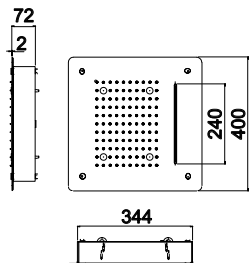

LH-CH002-40-3E

Chuveiro em Al304, com 3 funções
SS304 shower head 3 Functions
Rociador fija en Al304, 3 funciones
440,00 €

EMBUTIR | BUILT-IN | EMPOTRADO

LH-CH002-50-3E

Chuveiro em Al304, com 3 funções
SS304 shower head 3 Functions
Rociador fija en Al304, 3 funciones
680,00 €

EMBUTIR | BUILT-IN | EMPOTRADO