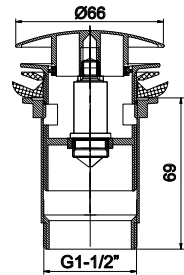

LH-V002C-P

Válvula 1" 1/4 click clac grande espelho plano em latão

Brass flat click clac pop up waste 1" 1/4

Válvula de desagüe clic-clac 1 1/4" espejo plano en latón

15,00 €