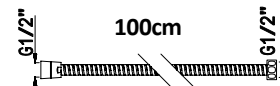

LH-B03-100-C-AT

Ligação cromada não extensível com anti-torção
Chrome hose link not extendable with anti-torsion
Flexo cromado no extensível con anti-torsión
5,60 €

50