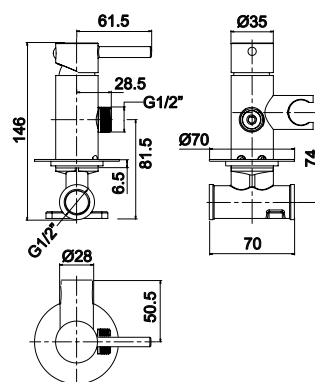

LH-SHM003-KIT-PR

Monocomando com suporte para chuveiro de bidé

Single lever with bidet shower bracket

Monomando con soporte de ducha para bidé

92,00 €