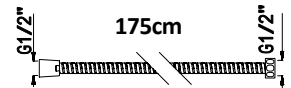

31,00 €

LH-B05-175

Ligação chuveiro Magicflex em aço inox 1/2" x 1/2"F cônica

Magicflex shower hose in SS spring 1/2" x 1/2"F conical

Flexo Magicflex en SS spring 1/2" x 1/2"F cônica

29,00 €

LH-B05-175-B

Lig. Chuveiro Magicflex aço inox 1/2" x 1/2"F c. em Blister