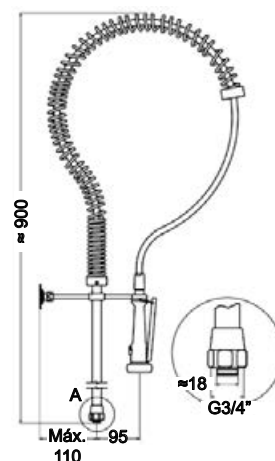

LH-9410

Kit de chuveiro com fixação à parede
Pre-dishwashing shower, with wall fixing set
Kit de ducha con fijación mural

397,00 €