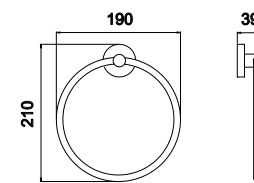

LH-MO001

Toalheiro MOON 650 mm

Towel rail MOON 650 mm

Toallero MOON 650 mm

29,00 €

LH-MO002

Toalheiro MOON 450 mm

Towel rail MOON 450 mm

Toallero MOON 450 mm

27,00 €

LH-MO003

Toalheiro de argola MOON

Towel ring MOON

Toallero de aro MOON

20,00 €

39

LH-MO004

Porta rolo MOON

Toilet paper holder MOON

Portarrollos MOON

20,00 €

LH-MO005

Cabide MOON

Robe hook MOON

Colgador MOON

16,00 €

56

50

LH-MO006

Prateleira com toalheiro MOON 600 mm

Shelf with towel rail MOON 600 mm

Repisa con toallero MOON 600 mm

65,00 €