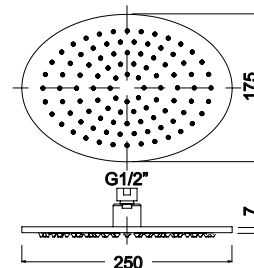

LH-CH018

Chuveiro em latão
Brass shower head
Rociador en latón
95,00 €