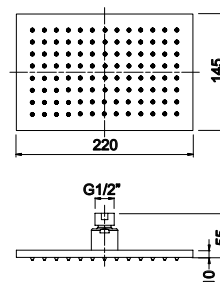

LH-CH004-50

Chuveiro em latão
Brass shower head
Rociador en latón
490,00 €

LH-CH012

Chuveiro em latão
Brass shower head
Rociador en latón
395,00 €

LH-CH013

Chuveiro em latão
Brass shower head
Rociador en latón
71,00 €