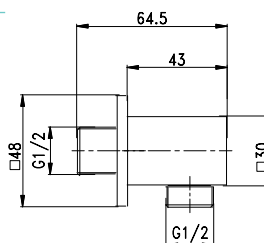

LH-LCH002

Tomada de água em latão
Brass water connection
Codo de salida en latón
15,00 €