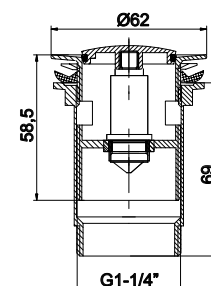

14,00 €

LH-V001C-ABS

Válvula 1" 1/4 clic clac em ABS

Click clac pop up waste in ABS

Válvula de desagüe clic-clac 1" 1/4 en ABS

5,00 €

LH-VB001

Válvula de banheira normal em latão + curva de PVC