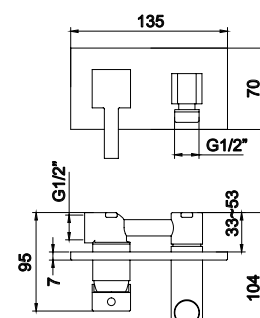

LH-SHM002

Monocomando com suporte para chuveiro de bidé
Toilet/bidet shower single lever shower with hand shower holder
Monomando con soporte para ducha de sanitario/bidé
59,00 €