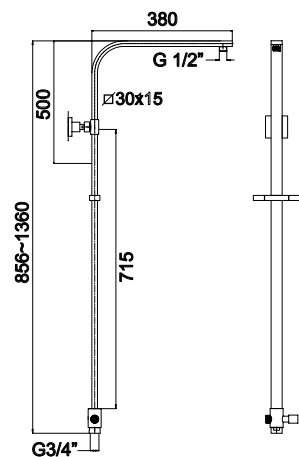

205,00 €

LH-CL004-T

Coluna de duche simples em latão

Single brass shower column

Columna de ducha simple en latón

255,00 €

LH-CL004

Coluna de duche simples em latão