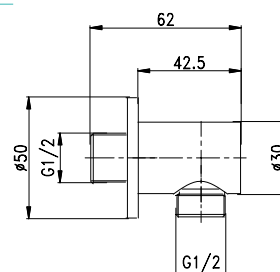

LH-I003

Injector em latão
Brass wall jet
Ducha lateral en latón
27,00 €

LH-LCH001

Tomada de água em latão
Brass water connection
Codo de salida en latón
17,00 €

LH-LCH002

Tomada de água em latão
Brass water connection
Codo de salida en latón
15,00 €