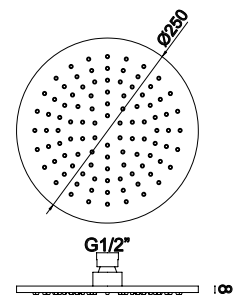

LH-CH004-25

Chuveiro em latão
Brass shower head
Rociador en latón
98,00€