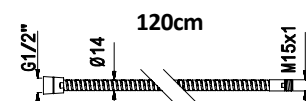

LH-5811S

Ligação Magiflex em Aço Inox para monocomando cozinha extraível em Blister
Blister SS spring pull out sink hose
Flexo Magicflex en acero inoxidable para monomando de cocina extraíble en blister
24,00 €

LH-5811S-B

Ligação Magiflex em Aço Inox para monocomando cozinha extraível e peso em chumbo em Blister
Blister SS spring pull out sink hose with lead weight
Flexo Magicflex en acero inoxidable para monomando de cocina extraíble y peso en plomo en blister
28,00 €

LH-BI1

Flexível
Flexible hose
Flexo
26,00 €