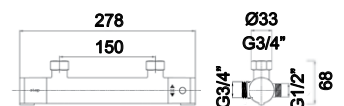

LH-2016-IN

Misturadora termostática de chuveiro com inversor integrado
Shower thermostatic mixer with integrated diverter
Mezclador termostático de ducha con inversor integrado
105,00 €

LH-2016

Misturadora termostática de banheira
Shower thermostatic bath mixer
Mezclador termostático de baño
125,00 €