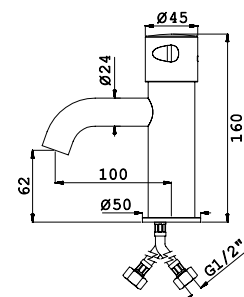

LH-T013-EO

Torneira de lavatório temporizada 15" a 3 bar

Wash basin, 15" at 3 bar

Grifo de lavabo temporizada 15" a 3 bar

62,00 €