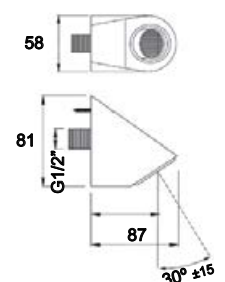

LH-TC2

Chuveiro anti-calcário e anti-furto

Anti vandal shower with easy clean system

Ducha anti-cal y antirrobo

67,00 €

LH-TC3

Chuveiro anti-furto

Anti vandal shower

Ducha antirrobo

67,00 €

LH-TC3-EO

Chuveiro com limitador de caudal 6 lts / minuto

Shower head with flow limiter device 6 lts / minute

Ducha con limitador de caudal 6 lts / minuto

31,00 €

LH-TC4

Chuveiro anti-furto com ligação de água

Anti vandal shower with external water supply

Ducha antirrobo con conexión de agua

104,00 €

LH-TC6-EO

Chuveiro anti-furto

Anti vandal shower

Ducha antirrobo

59,00 €