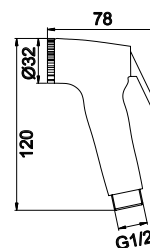

LH-CHM016-C

Chuveiro + Suporte Atis para bidé em ABS cromo
Atis shutt-off spray+bracket in chrome
7,00 €