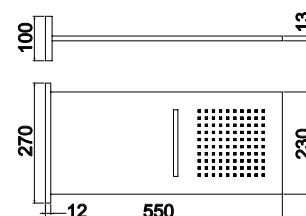

EMBUTIR | BUILT-IN | EMPOTRADO

LH-CH004-50-E

Chuveiro em Al304
SS304 shower head
Rociador fija en Al304
340,00 €

EMBUTIR | BUILT-IN | EMPOTRADO

LH-CH022-13

Chuveiro de parede em latão com cascata
Wall-mounted SS304 shower head with waterfall system
Rociador de pared en latón con cascada
550,00 €