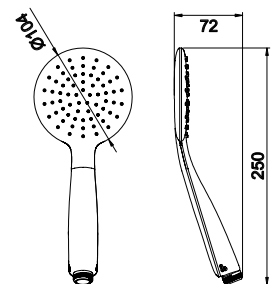

- **LH-CHM033-B**
  Chuveiro em ABS 1 função branco cromo
  ABS hand shower 1 jet spray white chrome
  Ducha de mano en ABS 1 jet blanco cromo
  11,00 €

50

- **LH-CHM033-P**
  Chuveiro em ABS 1 função preto cromo
  ABS hand shower 1 jet spray black chrome
  Ducha de mano en ABS 1 jet negro cromo
  13,00 €

100