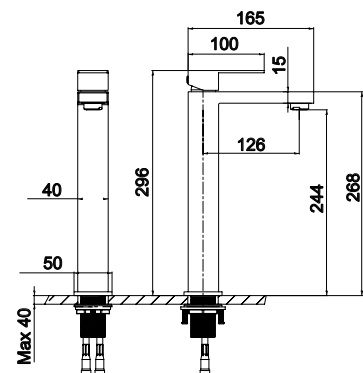

LH-2215

Monocomando de lavatório alto cromado
Chrome basin mixer for free standing basin

Monomando de lavabo alto cromo

145,00 €