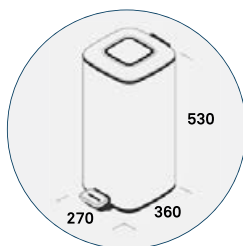

48

48

PREMIUM 20L

LH-BL002-20-PR
Balde de lixo Premium preto
Black high stand Premium bin
Cubo de basura Premium negro
139,00 €

LH-BL002-20
Balde de lixo Premium
High stand Premium bin
Cubo de basura Premium
132,00 €