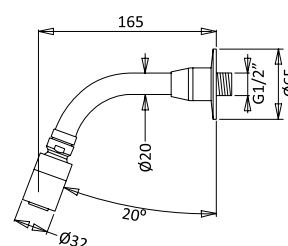

LH-CHD06

Chuveiro em ABS
ABS shower head
Rociador en ABS
14,00 €

LH-CHD08

Chuveiro em zinco
Zinc shower head
Rociador en zinc
11,00 €

LH-TC1

Braço e chuveiro anti-furto
Shower arm + anti vandal shower
Braço y ducha antirrobo
110,00 €