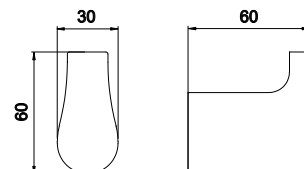

LH-PP001

Porta piaçaba MARI / LUNA

Toilet brush set MARI / LUNA

Escobillero MARI / LUNA

59,00 €