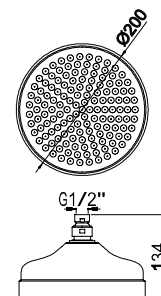

LH-CH015-20

Chuveiro em latão
Brass shower head
Rociador en latón
97,00 €