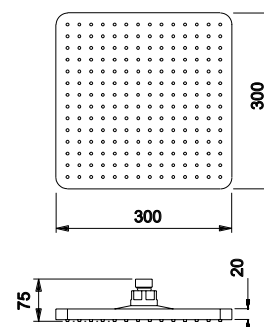

LH-CH002ABS-30

Chuveiro em ABS
ABS shower head
Rociador en ABS
84,00 €