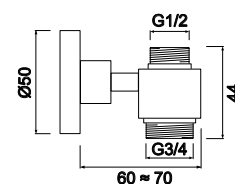

LH-CL003-SB

Suporte de aplicação à banheira para coluna LH-CL001 / LH-CL003
Application bracket for bath column LH-CL001 / LH-CL003
Soporte de aplicación a la bañera para columna LH-CL001 / LH-CL003
32,00 €

LH-CL004-ECO-INV

Inversor (bloco) completo para coluna LH-CL004-ECO
Diverter (complete) for LH-CL004-ECO column
Inversor (bloque) completo para columna LH-CL004-ECO
21,00 €