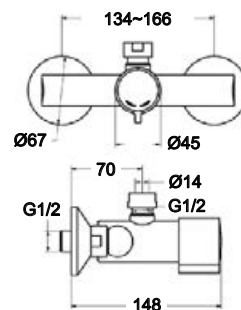

LH-T814230

Misturadora chuveiro temporizada 25" a 3 bar de embutir

Concealed wall mounted self closing push button shower mixer 25" at 3 bar

Mezcladora mural empotrable temporizado 25" a 3 bar

279,00 €