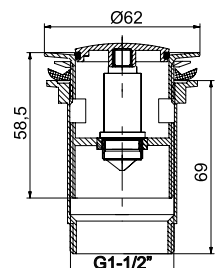

LH-V001C

Válvula 1" 1/4 clic clac em latão

Brass click clac pop up waste

Válvula de desagüe clic-clac 1" 1/4 en latón

12,00 €

LH-V001C-PR

Válvula 1" 1/4 clic clac em latão

Brass click clac pop up waste

Válvula de desagüe clic-clac 1" 1/4 en latón

14,00 €

LH-V001C-R

Válvula 1" 1/4 click clac, sem respiro em latão

Brass click clac pop up waste, without overflow

Válvula de desagüe clic-clac 1 1/4" sin desbordamiento en latón

13,00 €