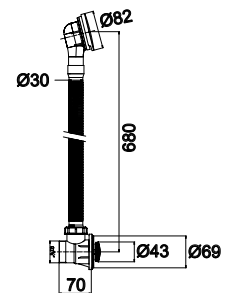

LH-VB002C

Válvula de banheira clic clac em PVC + curva de PVC

PVC click clac tub drain + PVC curve

Válvula de desagüe clic-clac 1" 1/4 en PVC + curva en PVC

19,00 €