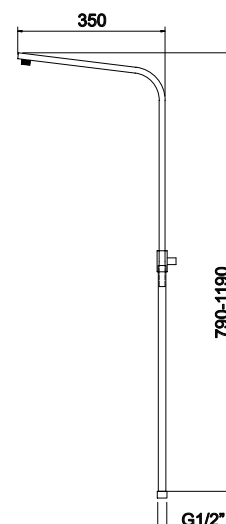

LH-CL018-ECO-1

Coluna de duche simples ECO sem inverter
ECO single shower column without diverter
Columna de ducha simple ECO sin inverter
90,00 €